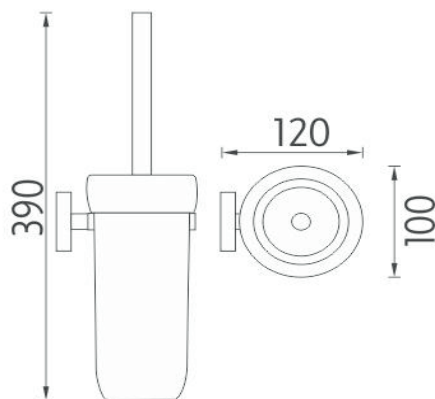

Toaletní WC kartáč

Toaletní WC kartáč s nádobkou z keramiky. Rukojeť kartáče z mosazi s povrchovou úpravou chrom.

Toilet brush holder

Toilet brush holder with ceramic container. Handle made of brass with chrome surface finish. The glue MAMUT is not included in the package. It can be bought in addition under the code 35003TU. One tube of the glue is enough for 8-10 holders.

Náhradní díly / Spare parts

1178Ki-2-62

Náhradní štětiny WC kartáče
Spare bristles for toilet brush

1178Ki-3

Spodní rukojeť kartáče pod krytkou - plastová
Lower part of toilet brush handle

1178W-26

Toaletní WC kartáč
Toilet brush

1178W-3

Krytka pro kartáče
Toilet brush cover

1094PA

Keramiká nádobka k WC kartáči.
Soap dish made of white ceramics

→ 100 ↑ 390 ↗ 120

montáž / installation :

montážní konzole / installation bracket :

materiál - úprava (barva) / material - surface finish (colour) :