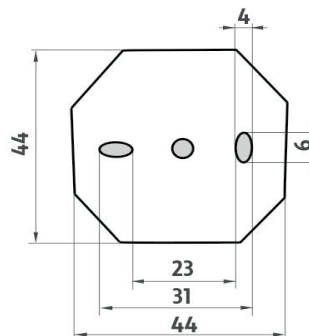

1178W-3

Krytka pro kartáče
Toilet brush cover

1094PA

Keramiká nádobka k WC kartáči.
Soap dish made of white ceramics

→ 100 ↑ 390 ↗ 120

montáž / installation :

montážní konzole / installation bracket :

materiál - úprava (barva) / material - surface finish (colour) :