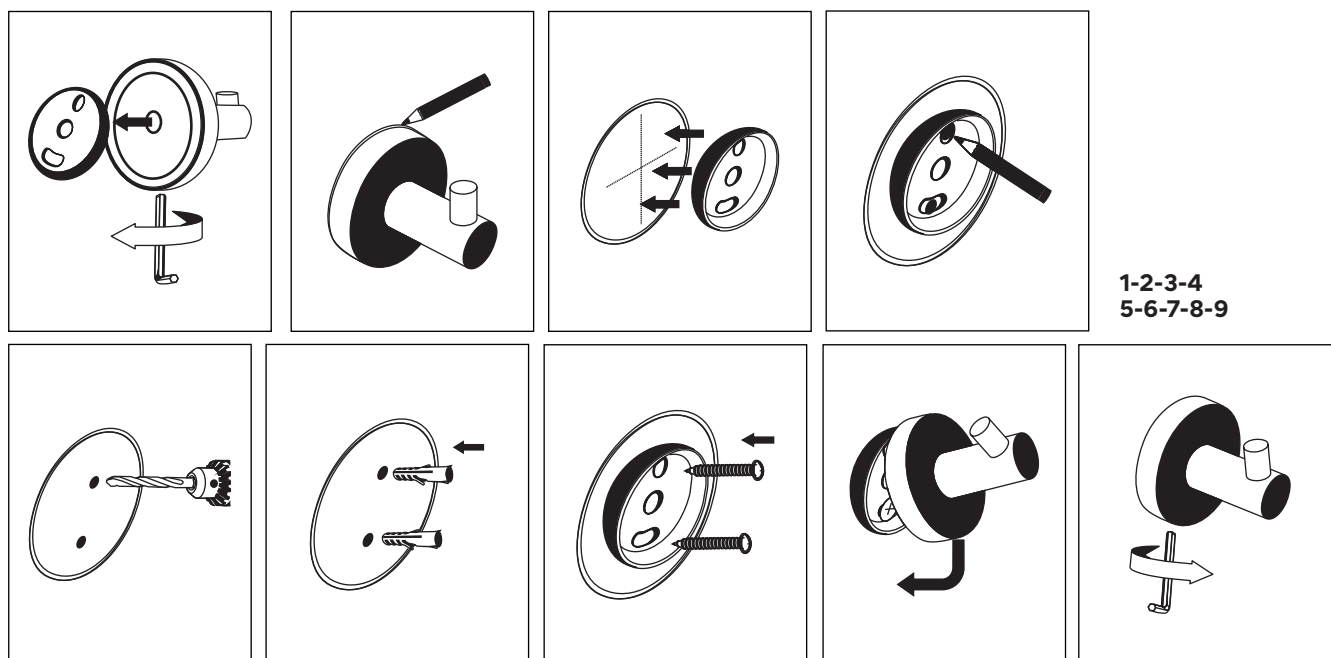

NÁVOD K MONTÁŽI

Koupelnové doplňky - LEPENÍ

kruhová konzolka - UNIX

1-2-3-4-5
6-7-8-9-10

Koupelnové doplňky - VRTÁNÍ

kruhová konzolka - UNIX

1-2-3-4
5-6-7-8-9

INSTALLATION INSTRUCTION

Bathroom accessories - GLUING round console - UNIX

1-2-3-4-5
6-7-8-9-10

Bathroom accessories - DRILLING round console - UNIX

1-2-3-4
5-6-7-8-9