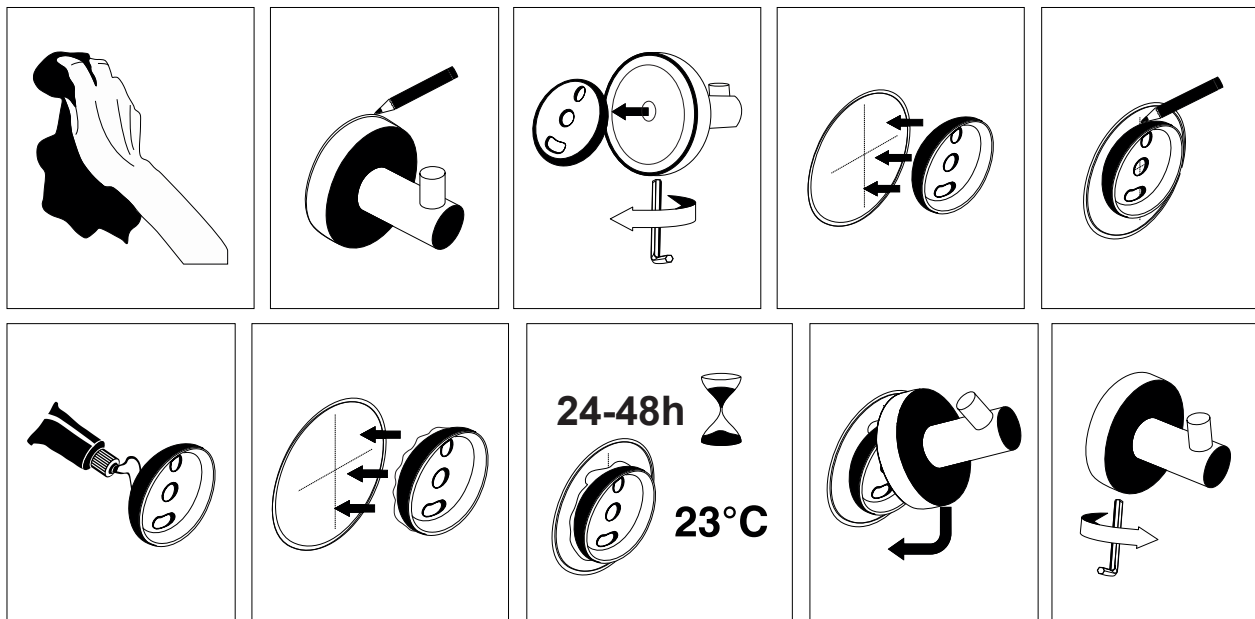

NÁVOD K MONTÁŽI

Koupelnové doplňky - LEPENÍ

kruhová konzolka - UNIX

1-2-3-4-5
6-7-8-9-10

Koupelnové doplňky - VRTÁNÍ

kruhová konzolka - UNIX

1-2-3-4
5-6-7-8-9

INSTALLATION INSTRUCTION

Bathroom accessories - GLUING round console - UNIX

1-2-3-4-5
6-7-8-9-10

Bathroom accessories - DRILLING round console - UNIX

1-2-3-4
5-6-7-8-9