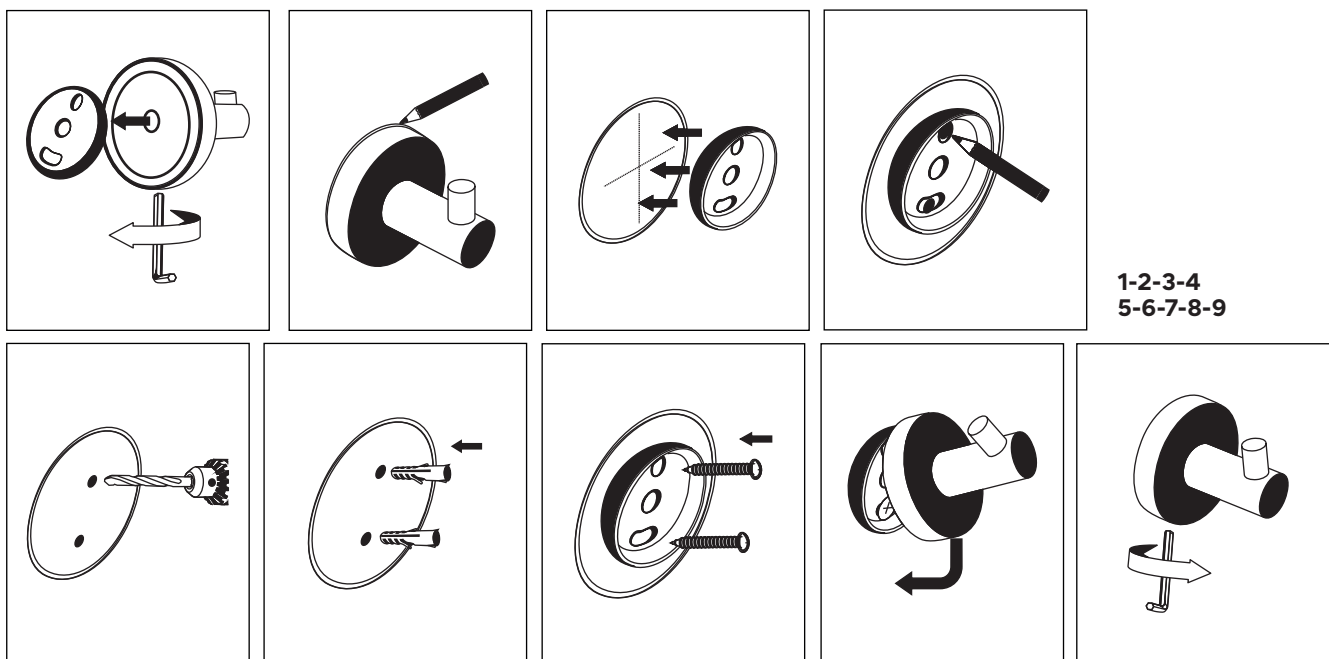

NÁVOD K MONTÁŽI

Koupelnové doplňky - LEPENÍ

kruhová konzolka - UNIX

1-2-3-4-5
6-7-8-9-10

Koupelnové doplňky - VRTÁNÍ

kruhová konzolka - UNIX

1-2-3-4
5-6-7-8-9

INSTALLATION INSTRUCTION

Bathroom accessories - GLUING round console - UNIX

1-2-3-4-5
6-7-8-9-10

Bathroom accessories - DRILLING round console - UNIX

1-2-3-4
5-6-7-8-9