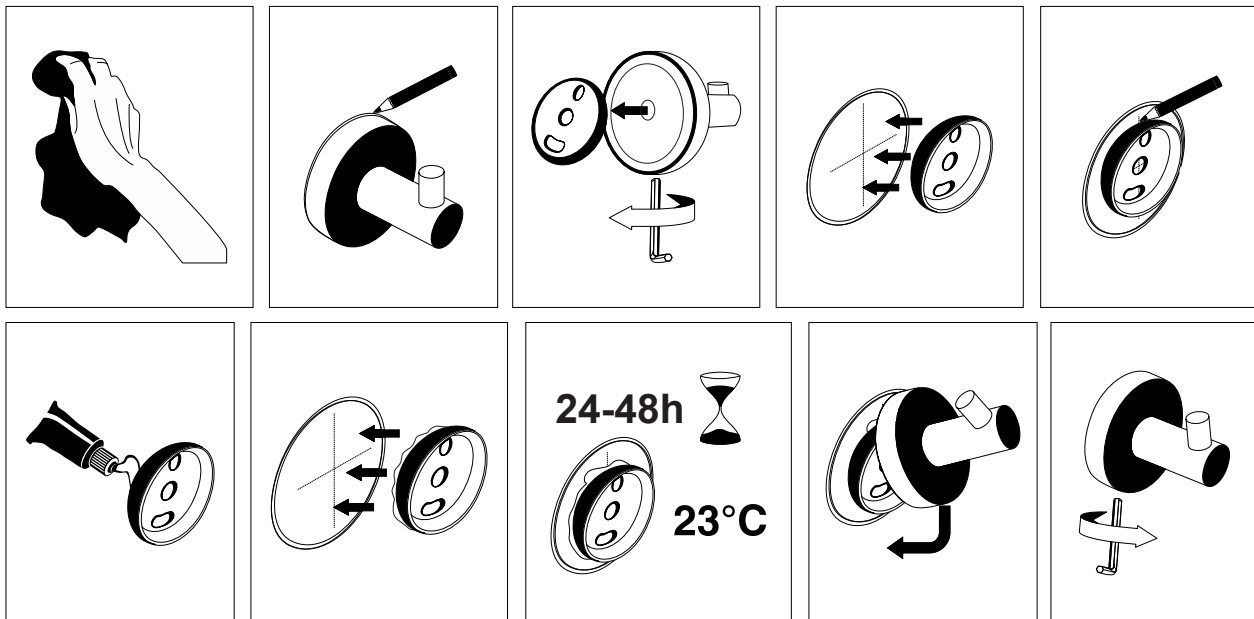

NÁVOD K MONTÁŽI

Koupelnové doplňky - LEPENÍ

kruhová konzolka - UNIX

1-2-3-4-5
6-7-8-9-10

Koupelnové doplňky - VRTÁNÍ

kruhová konzolka - UNIX

1-2-3-4
5-6-7-8-9

INSTALLATION INSTRUCTION

Bathroom accessories - GLUING round console - UNIX

1-2-3-4-5
6-7-8-9-10

Bathroom accessories - DRILLING round console - UNIX

1-2-3-4
5-6-7-8-9