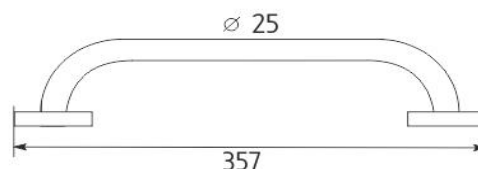

UN 13035BM-26

Unix

Madlo k vaně 357x25mm.

Pomocné přidržovací madlo k vaně. Délka 300mm. Průměr 25mm.

Bath grab bar 375x25 mm

Safety gath grab bar to bath. 300 mm long. Radius 25 mm.

Náhradní díly / Spare parts

montáž / installation :

materiál - úprava (barva) / material - surface finish (colour) :

pochromovaná mosaz-chrom

chrome plated brass-chrome

→ 380
↑ 50
↗ 90

EAN : **8595187106345**

 **NIMCO**

ROMVEL spol. s r. o.
Dr. Milady Horákové 561/86a
Liberec 7, 460 07
Česká Republika / Czech Republic