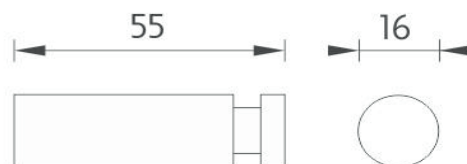

**Háček**

Háček jednoduchý, malý, prodloužený.

**Single hook**

Single hook, small, lengthened.

*Náhradní díly / Spare parts*

→ 16    ↑ 16    ↗ 55

montáž / installation :

montážní konzole / installation bracket :

Uchycení pomocí 1 šroubu.

materiál - úprava (barva) / material - surface finish (colour) :

**pochromovaná mosaz-chrom**

**chrome plated brass-chrome**

→ 70  
↑ 30  
↗ 50

EAN : **8595187104822**

ROMVEL spol. s r. o.  
Dr. Milady Horákové 561/86a  
Liberec 7, 460 07  
Česká Republika / Czech Republic