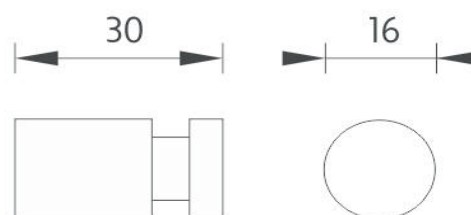

**Háček malý**

Háček jednoduchý, malý.

**Small hook**

Single hook, small.

*Náhradní díly / Spare parts*

→ 16    ↑ 16    ↗ 30

montáž / installation :

montážní konzole / installation bracket :

Uchycení pomocí 1 šroubu.

materiál - úprava (barva) / material - surface finish (colour) :

**pochromovaná mosaz-chrom****chrome plated brass-chrome**→ 70  
↑ 30  
↗ 50EAN : **8595187104815**

ROMVEL spol. s r. o.  
Dr. Milady Horákové 561/86a  
Liberec 7, 460 07  
Česká Republika / Czech Republic