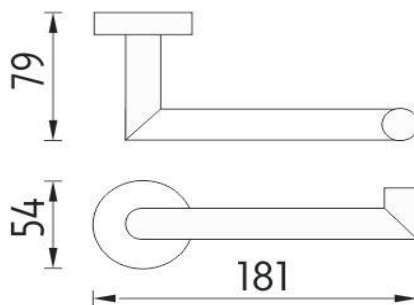

UNM 13055M-10

Unix nerez

Držák na toaletní papír-NEREX

Držák na toaletní papír bez krytu/broušená nerez.

Toilet paper holder - STAINLESS STEEL

Toilet paper holder without cover - brushed stainless steel. The glue MAMUT is not included in the package. It is possible to buy it under the article number 35003TU. The amount of glue in the tube is sufficient for sticking 8-10 holders.

Náhradní díly / Spare parts

montáž / installation :

montážní konzole / installation bracket :

materiál - úprava (barva) / material - surface finish (colour) :

nerez 1.4301-broušená nerez

stainless steel 1.4301-brushed stainless steel

→ 210
↑ 60
↗ 100

EAN : **8595187111714**

ROMVEL spol. s r. o.
Dr. Milady Horákové 561/86a
Liberec 7, 460 07
Česká Republika / Czech Republic

T: (+420) 485 105 671
T: (+420) 485 107 441
F: (+420) 485 105 674
E: nimco@nimco.cz

www.nimco.cz