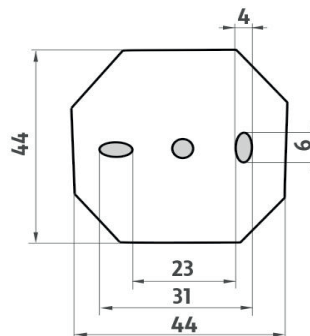

→ 181   ↑ 54   ↗ 79

montáž / installation :

montážní konzole / installation bracket :

materiál - úprava (barva) / material - surface finish (colour) :

pochromovaná mosaz-chrom

chrome plated brass-chrome