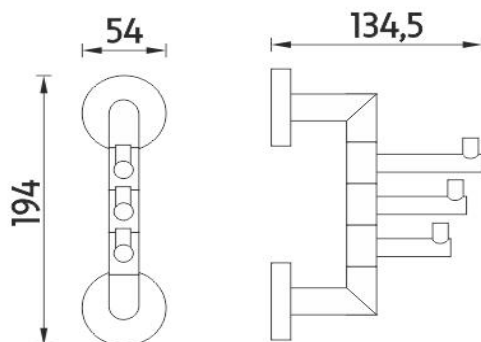

**Háček otočný**

Háček otočný trojitý.

**swivel hook**

Triple swivel hook. The glue MAMUT is not included in the package. It can be bought in addition under the code 35003TU. One tube of the glue is enough for 8-10 holders.

*Náhradní díly / Spare parts*

→ 54    ↑ 194    ↗ 134,5

montáž / installation :

montážní konzole / installation bracket :

materiál - úprava (barva) / material - surface finish (colour) :

**pochromovaná mosaz-chrom**

**chrome plated brass-chrome**

→ 210

↑ 60

↗ 100

EAN : **8595187104938**

ROMVEL spol. s r. o.  
Dr. Milady Horákové 561/86a  
Liberec 7, 460 07  
Česká Republika / Czech Republic

T: (+420) 485 105 671  
T: (+420) 485 107 441  
F: (+420) 485 105 674  
E: nimco@nimco.cz