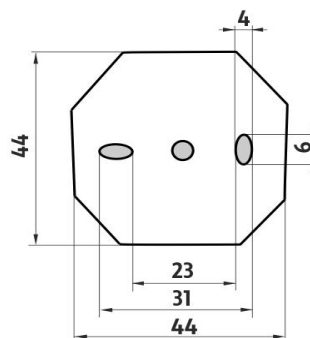

→ 54   ↑ 194   ↗ 134,5

montáž / installation :

montážní konzole / installation bracket :