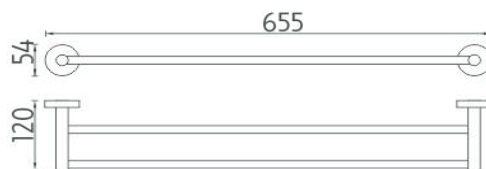

UN 13061D-26

Unix

Držák na ručníky

Dvojitý držák na ručníky, na osušky. Délka 650mm.

Towel holder

Double towel holder. 650 mm long. The glue MAMUT is not included in the package. It can be bought in addition under the code 35003TU. One tube of the glue is enough for 8-10 holders.

Náhradní díly / Spare parts

→ 655 ↑ 54 ↗ 120

montáž / installation :

montážní konzole / installation bracket :

materiál - úprava (barva) / material - surface finish (colour) :

pochromovaná mosaz-chrom
chrome plated brass-chrome