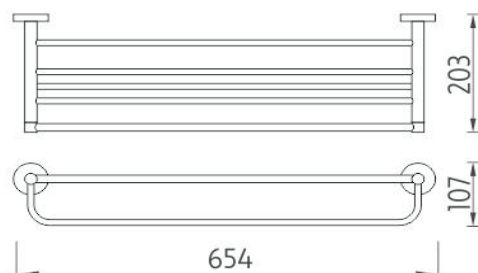

UN 13063-26

Unix

Police na ručníky

Police na ručníky kombinovaná s madlem pro zavěšení ručníků.

Towel shelf

Towel shelf with grab bar for hanging towels.

Náhradní díly / Spare parts

→ 654 ↑ 107 ↗ 203

montáž / installation :

montážní konzole / installation bracket :

materiál - úprava (barva) / material - surface finish (colour) :

pochromovaná mosaz-chrom

chrome plated brass-chrome

→ 680
↑ 100
↗ 230

EAN : **8595187106307**