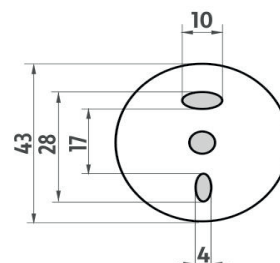

materiál - úprava (barva) / material - surface finish (colour) :

pochromovaná mosaz-chrom

chrome plated brass-chrome