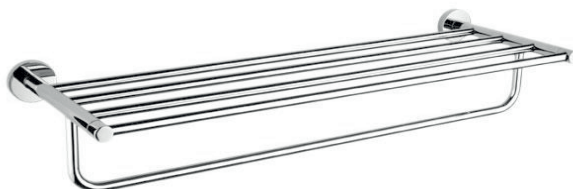

UN 13063-26

Unix

Police na ručníky

Police na ručníky kombinovaná s madlem pro zavěšení ručníků.

Towel shelf

Towel shelf with grab bar for hanging towels.

Náhradní díly / Spare parts

→ 654 ↑ 107 ↗ 203

montáž / installation :

montážní konzole / installation bracket :

materiál - úprava (barva) / material - surface finish (colour) :

pochromovaná mosaz-chrom

chrome plated brass-chrome

→ 680
↑ 100
↗ 230

EAN : **8595187106307**