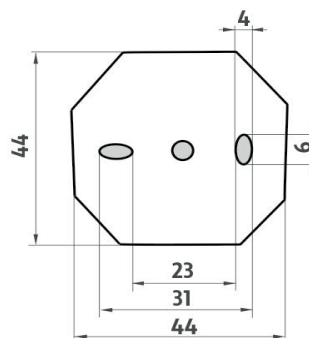

→ 413   ↑ 191   ↗ 67

montáž / installation :

montážní konzole / installation bracket :

materiál - úprava (barva) / material - surface finish (colour) :

pochromovaná mosaz-chrom

chrome plated brass-chrome