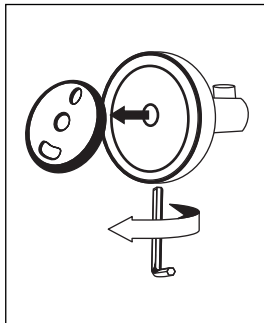

NÁVOD K MONTÁŽI

Koupelnové doplňky - VRTÁNÍ

kruhová konzolka - UNIX, LADA, NAVA, BORMO

1-2-3-4
5-6-7-8-9