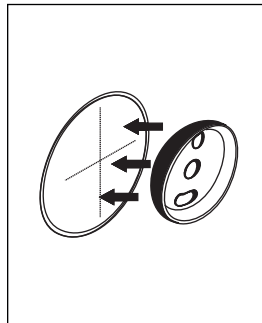

NÁVOD K MONTÁŽI

Koupelnové doplňky - VRTÁNÍ

kruhová konzolka - UNIX, LADA, NAVA, BORMO

1-2-3-4
5-6-7-8-9