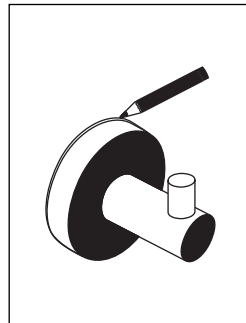

NÁVOD K MONTÁŽI

Koupelnové doplňky - VRTÁNÍ

kruhová konzolka - UNIX, LADA, NAVA, BORMO

1-2-3-4
5-6-7-8-9