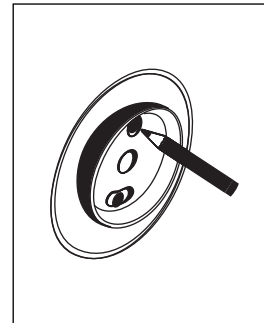

NÁVOD K MONTÁŽI

Koupelnové doplňky - VRTÁNÍ

kruhová konzolka - UNIX, LADA, NAVA, BORMO

1-2-3-4
5-6-7-8-9