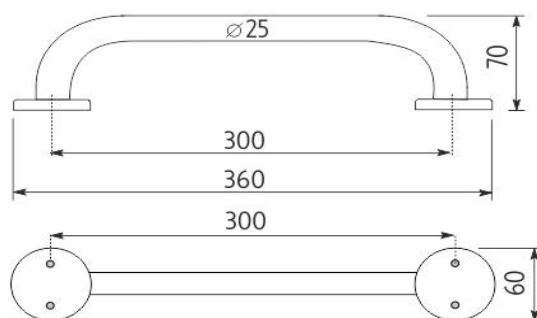

BM 7035-18

Madlo

→ 350 ↑ 55 ↗ 80

Madlo 300x25mm

Pomocné přidržovací madlo k vaně a do sprchového koutu. Vzdálenost mezi šrouby 300mm. Rozteč mezi šrouby na jedné straně 45-52mm.

Grab bar 300x25 mm

Safety grab bar to bath and shower. Distance between screws 300mm.

Náhradní díly / Spare parts

montáž / installation :

materiál - úprava (barva) / material - surface finish (colour) :
nerez ocel-leštěná nerez ocel
stainless steel-polished stainless steel

→ 410
↑ 90
↗ 110