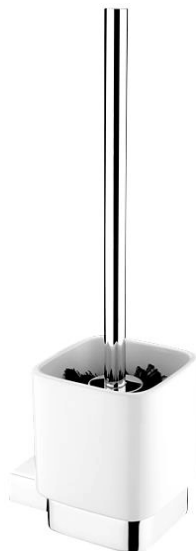

Ki 14094KN-26

Kibo

Toaletní WC kartáč

Toaletní WC kartáč s keramickou nádobkou. Úchyt materiál mosaz-povrchová úprava chrom.

Toilet brush holder

Toilet brush holder with ceramic container. Holder made of brass, chrome surface finish.

Náhradní díly / Spare parts

Ki 14050X-26

*Samotný úchyt Kibo
Individual holder Kibo*

1178WN-26

*WC kartáč
Toilet brush*

1178WN-2-62

*Náhradní štětiny WC kartáče
Spare toilet brush bristles*

1094KN

*WC nádobka - KIBO - nízká
Toilet brush holder KIBO - low*

montáž / installation :

montážní konzole / installation bracket :

materiál - úprava (barva) / material - surface finish (colour) :

**pochromovaná mosaz-chrom
chrome plated brass-chrome**