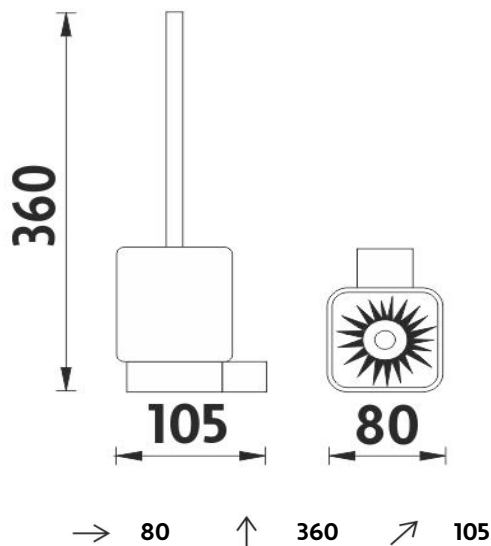

*WC nádobka - KIBO - nízká
Toilet brush holder KIBO - low*

montáž / installation :

montážní konzole / installation bracket :

materiál - úprava (barva) / material - surface finish (colour) :

**pochromovaná mosaz-chrom
chrome plated brass-chrome**