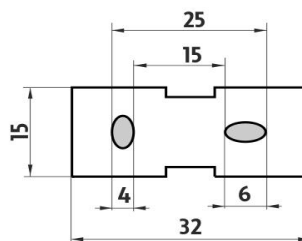

*WC nádobka - KIBO - nízká
Toilet brush holder KIBO - low*

montáž / installation :

montážní konzole / installation bracket :

materiál - úprava (barva) / material - surface finish (colour) :

**pochromovaná mosaz-chrom
chrome plated brass-chrome**