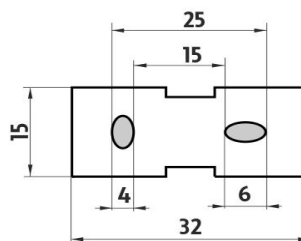

montáž / installation :

montážní konzole / installation bracket :

materiál - úprava (barva) / material - surface finish (colour) :

mosaz-černý mat

brass-

→ 60
↑ 80
↗ 70

EAN : 8595187112247

ROMVEL spol. s r. o.
Dr. Milady Horákové 561/86a
Liberec 7, 460 07
Česká Republika / Czech Republic