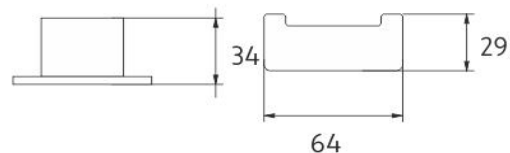

Ki 14053-90

Kibo černé

→ 80 ↑ 70 ↗ 60

Dvojháček

Háček dvojitý. Mosaz/černý mat.

Double hook

Double hook. Brass - black matt.

Náhradní díly / Spare parts

montáž / installation :

montážní konzole / installation bracket :

materiál - úprava (barva) / material - surface finish (colour) :

mosaz-černý mat

brass-

→ 60
↑ 80
↗ 70

EAN : 8595187112247

ROMVEL spol. s r. o.
Dr. Milady Horákové 561/86a
Liberec 7, 460 07
Česká Republika / Czech Republic