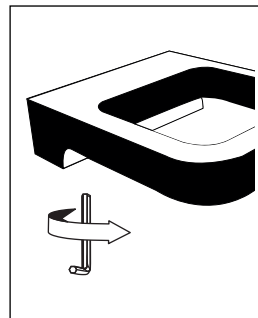

NÁVOD K MONTÁŽI

Koupelnové doplňky - VRTÁNÍ
obdelníková konzolka - MAYA, NIKAU, KIBO, KEIRA

1-2-3-4-5
6-7-8-9

NÁVOD K MONTÁŽI

Koupelnové doplňky - LEPENÍ
obdelníková konzolka - KEIRA

1-2-3-4-5
6-7-8-9-10