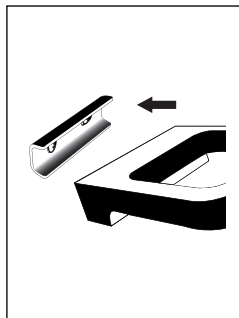

NÁVOD K MONTÁŽI

Koupelnové doplňky - VRTÁNÍ
obdelníková konzolka - MAYA, NIKAU, KIBO, KEIRA

1-2-3-4-5
6-7-8-9

NÁVOD K MONTÁŽI

Koupelnové doplňky - LEPENÍ
obdelníková konzolka - KEIRA

1-2-3-4-5
6-7-8-9-10