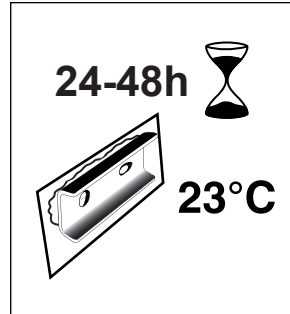

NÁVOD K MONTÁŽI

Koupelnové doplňky - VRTÁNÍ
obdelníková konzolka - MAYA, NIKAU, KIBO, KEIRA

1-2-3-4-5
6-7-8-9

NÁVOD K MONTÁŽI

Koupelnové doplňky - LEPENÍ
obdelníková konzolka - KEIRA

1-2-3-4-5
6-7-8-9-10