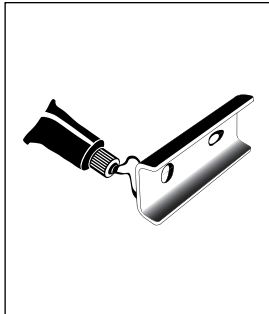

NÁVOD K MONTÁŽI

Koupelnové doplňky - VRTÁNÍ
obdelníková konzolka - MAYA, NIKAU, KIBO, KEIRA

1-2-3-4-5
6-7-8-9

NÁVOD K MONTÁŽI

Koupelnové doplňky - LEPENÍ
obdelníková konzolka - KEIRA

1-2-3-4-5
6-7-8-9-10