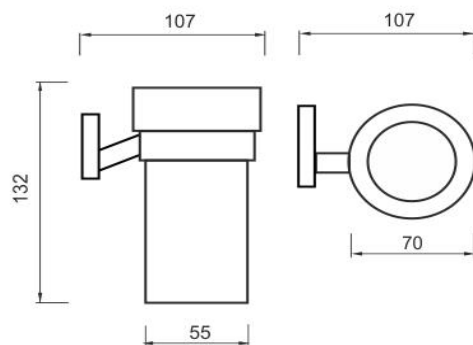

KE 22058W-26

Keira

Držák sklenky

Držák sklenky. Matované sklo. Úchyt mosaz/chrom.

Glass cup holder

Glass cup holder. Frosted glass. The glue MAMUT is not included in the package. It can be bought in addition under the code 35003TU. One tube of the glue is enough for 8-10 holders.

Náhradní díly / Spare parts

1058W

Sklenka
Glass cup

KE 22050X-26

Samostatný úchyt KEIRA
0

montáž / installation :

montážní konzole / installation bracket :

materiál - úprava (barva) / material - surface finish (colour) :
pochromovaná mosaz-chrom
chrome plated brass-chrome