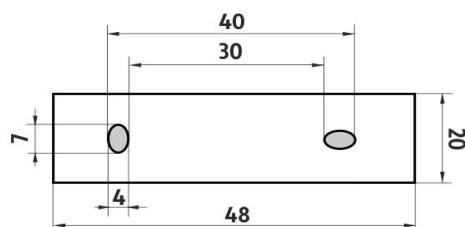

Náhradní díly / Spare parts

1058W

Sklenka
Glass cup

KE 22050X-26

Samostatný úchyt KEIRA
0

montáž / installation :

montážní konzole / installation bracket :

materiál - úprava (barva) / material - surface finish (colour) :
pochromovaná mosaz-chrom
chrome plated brass-chrome