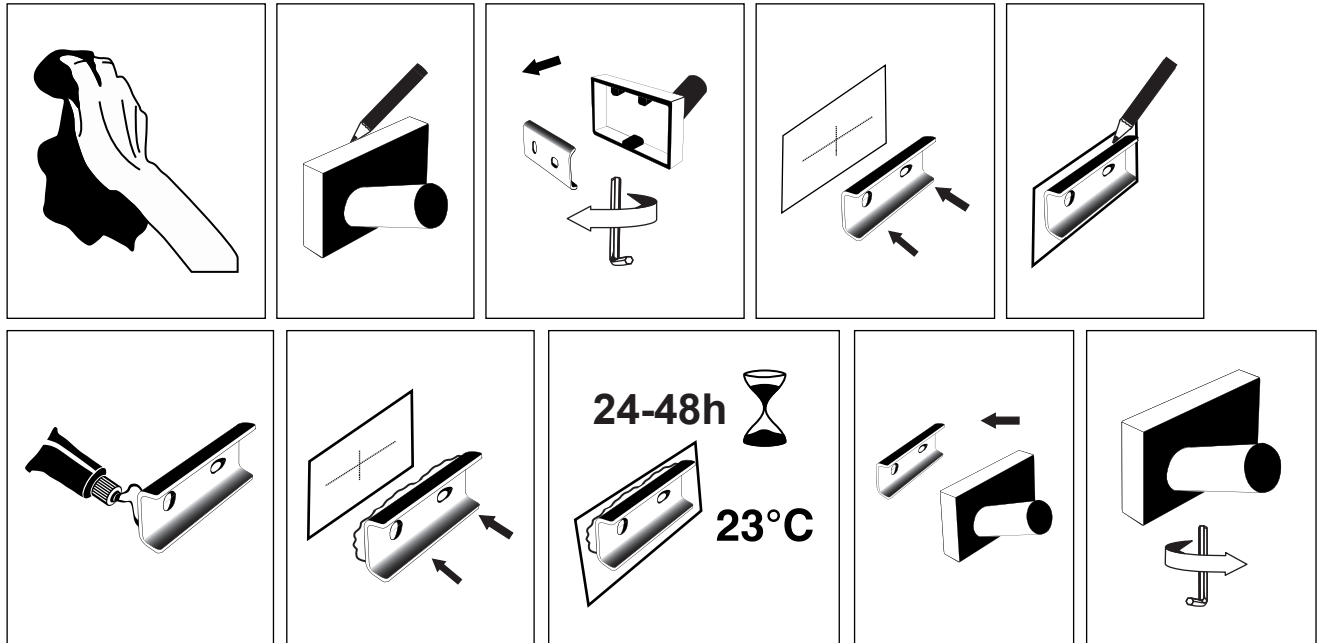

NÁVOD K MONTÁŽI

Koupelnové doplňky - LEPENÍ
obdelníková konzolka - KEIRA

1-2-3-4-5
6-7-8-9-10

Koupelnové doplňky - VRTÁNÍ
obdelníková konzolka - KEIRA

1-2-3-4-5
6-7-8-9

INSTALLATION INSTRUCTION

Bathroom accessories - **GLUING**
rectangular console - KEIRA