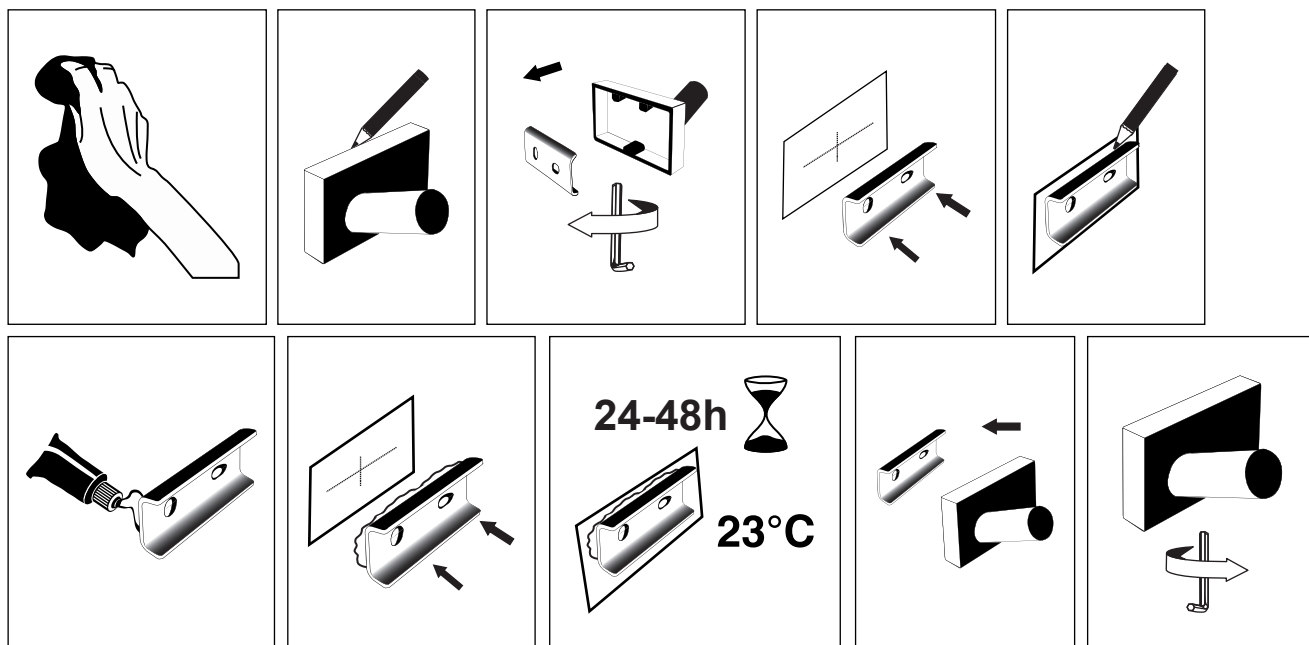

NÁVOD K MONTÁŽI

Koupelnové doplňky - LEPENÍ
obdelníková konzolka - KEIRA

1-2-3-4-5
6-7-8-9-10

Koupelnové doplňky - VRTÁNÍ
obdelníková konzolka - KEIRA

1-2-3-4-5
6-7-8-9

INSTALLATION INSTRUCTION

Bathroom accessories - **GLUING**
rectangular console - KEIRA