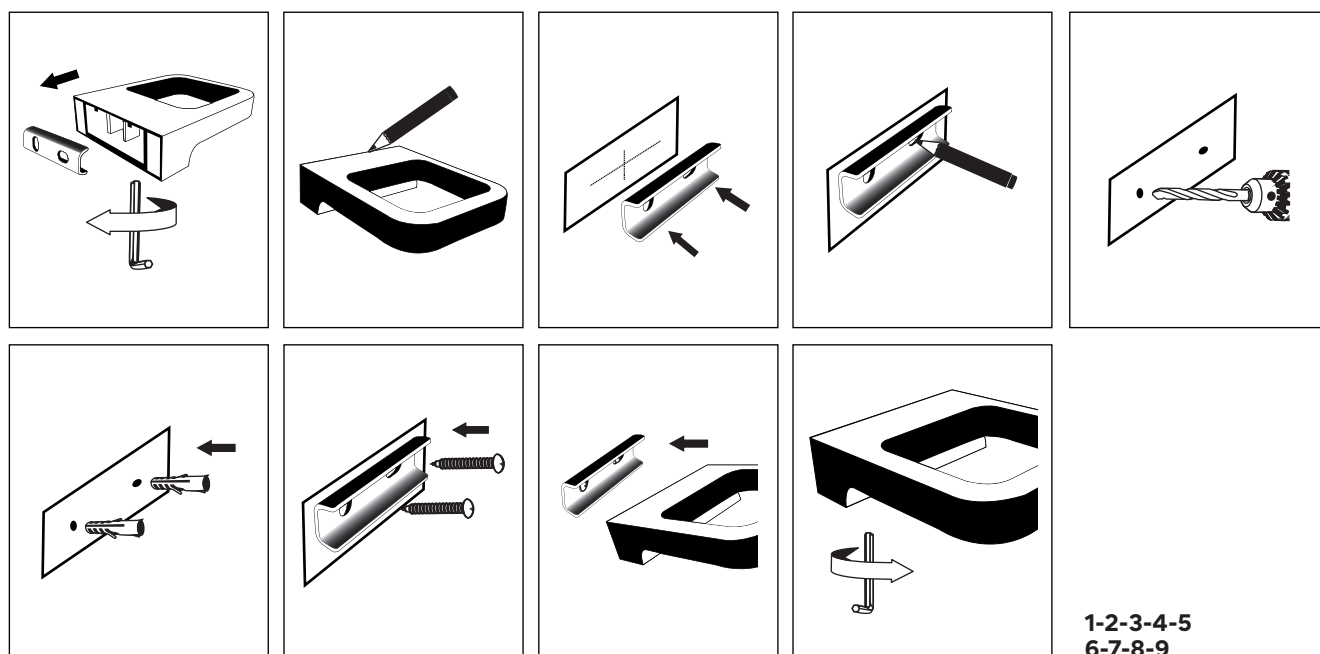

NÁVOD K MONTÁŽI

Koupelnové doplňky - LEPENÍ
obdelníková konzolka - KEIRA

1-2-3-4-5
6-7-8-9-10

Koupelnové doplňky - VRTÁNÍ
obdelníková konzolka - KEIRA

1-2-3-4-5
6-7-8-9

INSTALLATION INSTRUCTION

Bathroom accessories - **GLUING**
rectangular console - KEIRA