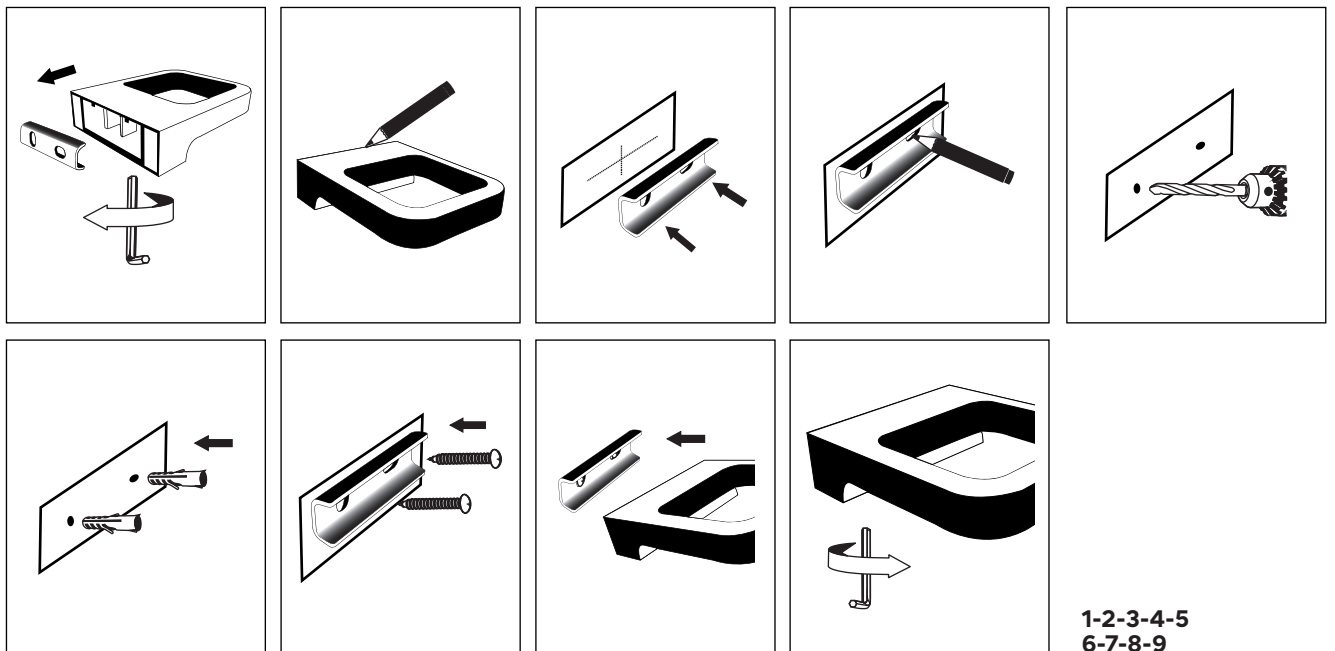

Bathroom accessories - **DRILLING**
rectangular console - KEIRA