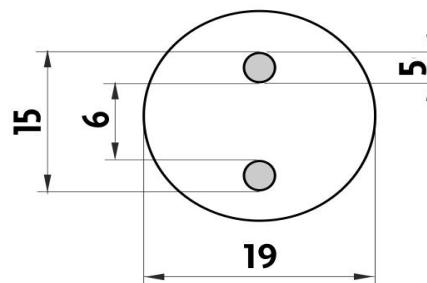

materiál - úprava (barva) / material - surface finish (colour) :
pochromovaná mosaz-chrom
chrome plated brass-chrome

→ 120
↑ 450
↗ 120

EAN : **8595187110427**

NIMCO

ROMVEL spol. s r. o.
Dr. Milady Horákové 561/86a
Liberec 7, 460 07
Česká Republika / Czech Republic

T: (+420) 485 105 671
T: (+420) 485 107 441
F: (+420) 485 105 674
E: nimco@nimco.cz

www.nimco.cz