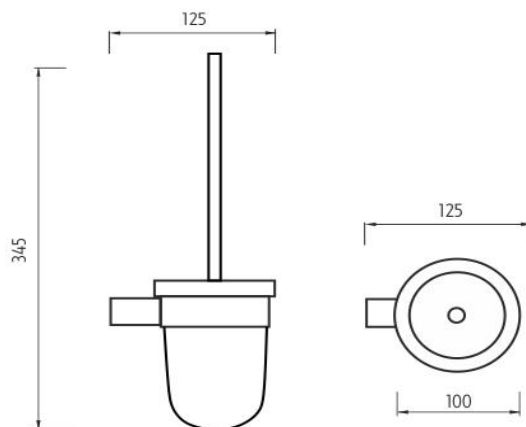

BR 11094WN-26

Bormo

Toaletní WC kartáč

Toaletní WC kartáč. Nádobka nízká z matovaného skla. Povrchová úprava rukojeti kartáče chrom.

Toilet brush holder

Toilet brush holder. Frosted glass container. Chrome surface finish of handle.

Náhradní díly / Spare parts

1094WN
WC nádobka
Toilet brush holder

1178WN-26
WC kartáč
Toilet brush

1178WN-2-62
Náhradní štětiny WC kartáče
Spare toilet brush bristles

1178WN-1-26
Rukojeť k WC kartáči -CHROM
Toilet brush handle-CHROM

→ 98 ↑ 345 ↗ 157

montáž / installation :

montážní konzole / installation bracket :

materiál - úprava (barva) / material - surface finish (colour) :
pochromovaná mosaz-chrom
chrome plated brass-chrome

→ 120
↑ 450
↗ 120