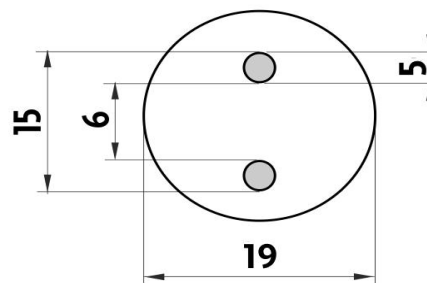

→ 40   ↑ 35   ↗ 22

montáž / installation :

montážní konzole / installation bracket :