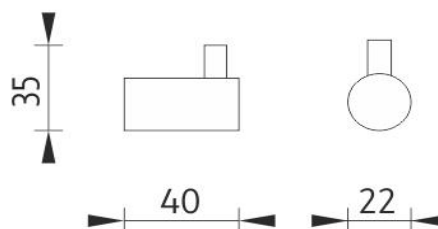

BR 11054-26

Bormo

Háček

Háček jednoduchý.

Single hook

Single hook.

Náhradní díly / Spare parts

→ 40 ↑ 35 ↗ 22

montáž / installation :

montážní konzole / installation bracket :

materiál - úprava (barva) / material - surface finish (colour) :
pochromovaná mosaz-chrom
chrome plated brass-chrome

→ 70
↑ 30
↗ 50

EAN : 8595187103153