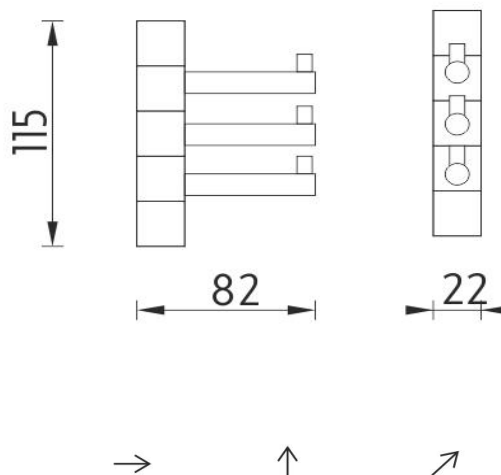

BR 11099-3-26

Bormo

Trojítý otočný háček

Trojítý otočný háček.

swivel arm triple hook

Swivel arm triple hook.

Náhradní díly / Spare parts

montáž / installation :

montážní konzole / installation bracket :

materiál - úprava (barva) / material - surface finish (colour) :

pochromovaná mosaz-chrom

chrome plated brass-chrome

→ 170

↑ 90

↗ 120

EAN : **8595187104334**