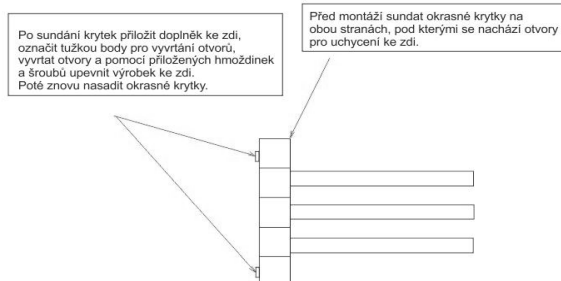

materiál - úprava (barva) / material - surface finish (colour) :

pochromovaná mosaz-chrom

chrome plated brass-chrome

→ 170

↑ 90

↗ 120

EAN : **8595187104334**

NIMCO

ROMVEL spol. s r. o.
Dr. Milady Horákové 561/86a
Liberec 7, 460 07
Česká Republika / Czech Republic

T: (+420) 485 105 671
T: (+420) 485 107 441
F: (+420) 485 105 674
E: nimco@nimco.cz

www.nimco.cz