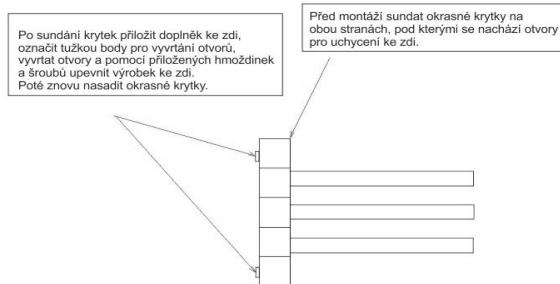

**Držák na ručníky otočný**

Držák na ručníky otočný se třemi rameny.

**swivel arm towel holder**

Towel holder with three swivel arms.

*Náhradní díly / Spare parts*

montáž / installation :

montážní konzole / installation bracket :

materiál - úprava (barva) / material - surface finish (colour) :

**pochromovaná mosaz-chrom**  
**chrome plated brass-chrome**

→ 500  
↑ 60  
↗ 210

EAN : **8595187103306**

ROMVEL spol. s r. o.  
Dr. Milady Horákové 561/86a  
Liberec 7, 460 07  
Česká Republika / Czech Republic