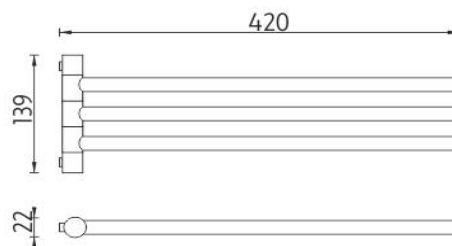

**Držák na ručníky otočný**

Držák na ručníky otočný se třemi rameny.

**swivel arm towel holder**

Towel holder with three swivel arms.

*Náhradní díly / Spare parts*

montáž / installation :

montážní konzole / installation bracket :

materiál - úprava (barva) / material - surface finish (colour) :

**pochromovaná mosaz-chrom**  
**chrome plated brass-chrome**

→ 500  
↑ 60  
↗ 210

EAN : **8595187103306**

ROMVEL spol. s r. o.  
Dr. Milady Horákové 561/86a  
Liberec 7, 460 07  
Česká Republika / Czech Republic