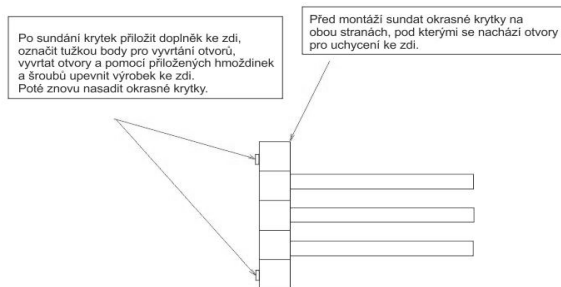


**Držák na ručníky otočný**

Držák na ručníky otočný se čtyřmi rameny.

swivel arm towel holder

Towel holder with four swivel arms.

Náhradní díly / Spare parts

montáž / installation :

montážní konzole / installation bracket :