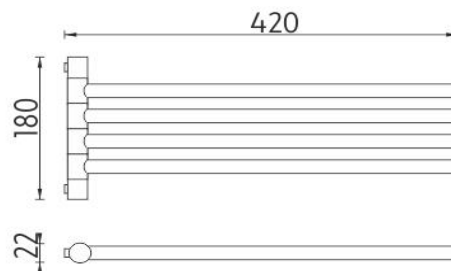


**Držák na ručníky otočný**

Držák na ručníky otočný se čtyřmi rameny.

swivel arm towel holder

Towel holder with four swivel arms.

Náhradní díly / Spare parts

montáž / installation :

montážní konzole / installation bracket :

materiál - úprava (barva) / material - surface finish (colour) :
pochromovaná mosaz-chrom
chrome plated brass-chrome

→ 500
 ↑ 60
 ↗ 210

EAN : **8595187103313**

ROMVEL spol. s r. o.
 Dr. Milady Horákové 561/86a
 Liberec 7, 460 07
 Česká Republika / Czech Republic