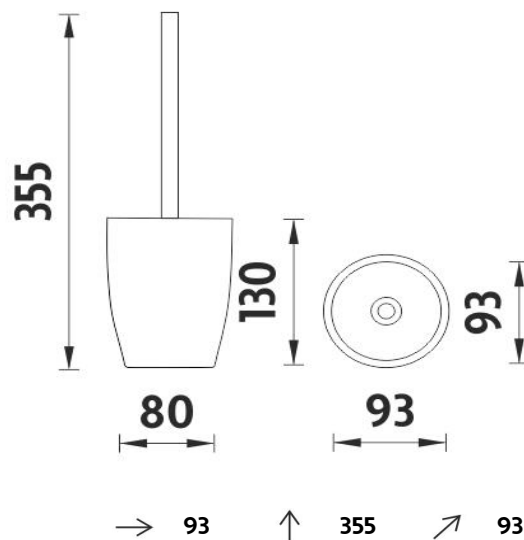

### Toaletní WC kartáč

Stojánkový toaletní WC kartáč. Materiál polyresin.