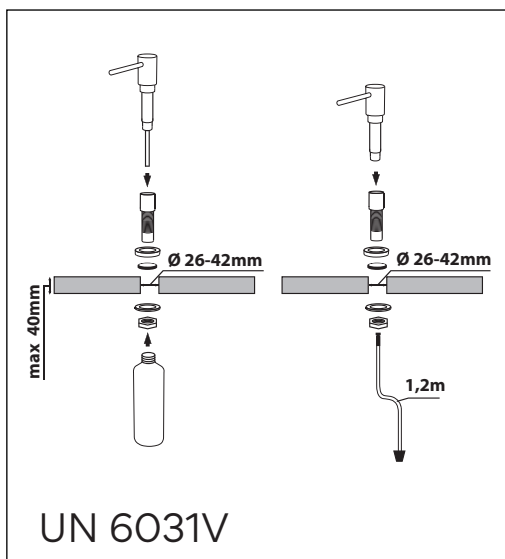

NÁVOD K MONTÁŽI

Vestavěné dávkovače

UN 2031V - UN 7031V

INSTALLATION INSTRUCTION

Built-in dispensers
UN 2031V - UN 7031V