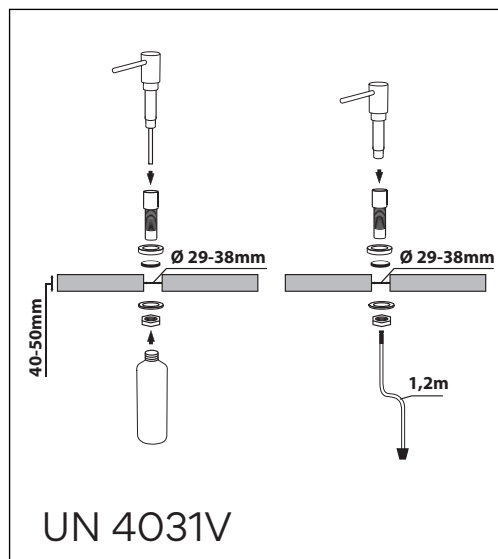

NÁVOD K MONTÁŽI

Vestavěné dávkovače

UN 2031V - UN 7031V

INSTALLATION INSTRUCTION

Built-in dispensers
UN 2031V - UN 7031V