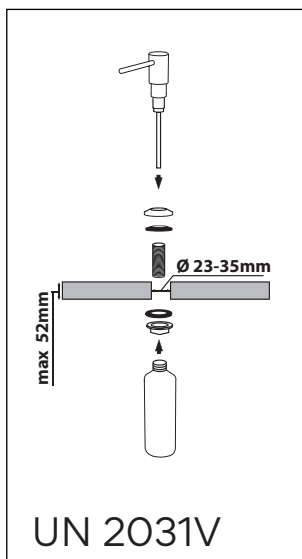

NÁVOD K MONTÁŽI

Vestavěné dávkovače

UN 2031V - UN 7031V

INSTALLATION INSTRUCTION

Built-in dispensers
UN 2031V - UN 7031V