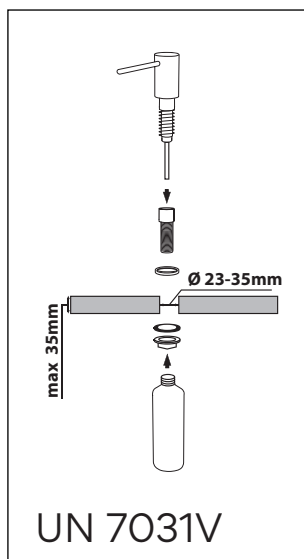

NÁVOD K MONTÁŽI

Vestavěné dávkovače

UN 2031V - UN 7031V

INSTALLATION INSTRUCTION

Built-in dispensers
UN 2031V - UN 7031V