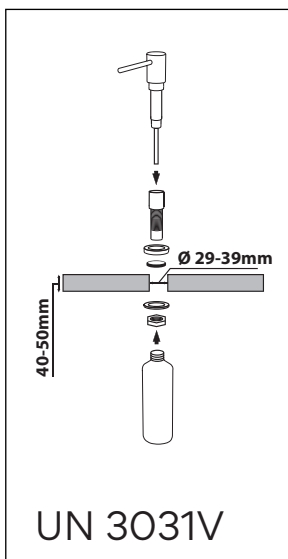

NÁVOD K MONTÁŽI

Vestavěné dávkovače

UN 2031V - UN 7031V

INSTALLATION INSTRUCTION

Built-in dispensers
UN 2031V - UN 7031V