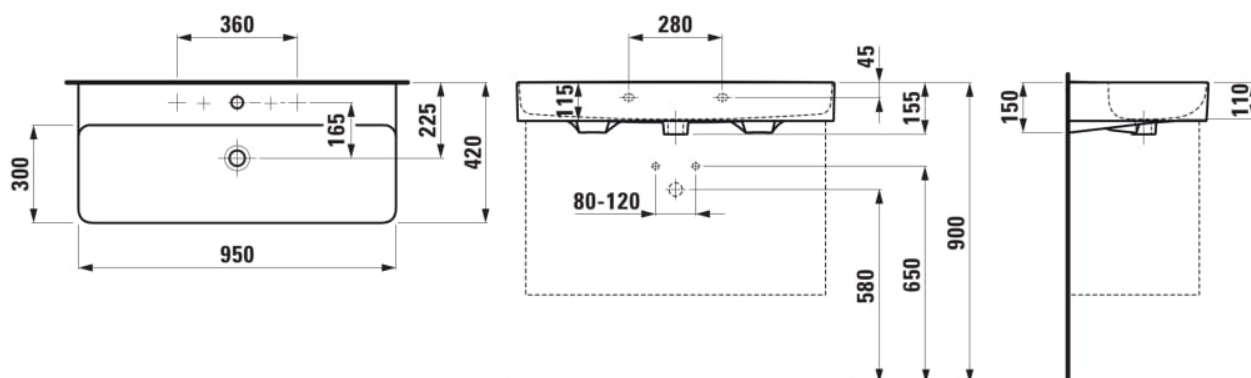

VAL

Umyvadlo

ROZMĚRY

Délka	950 mm
Šířka	420 mm
Výška	155 mm

BARVA A POVRCHOVÁ ÚPRAVA

□ 000 Bílá

PROVEDENÍ

104 - 1 otvor pro baterii, středový

Materiál : SaphirKeramik
 Počet upevňovacích bodů : 2
 S glazovanou spodní stranou
 Tvar : Hranaté

Typ instalace : Do nábytku, Závěsné
 Typ přepadu : Standardní
 Umístění umyvadlové mísy : Uprostřed
 Uspořádání otvorů pro baterie : 1 otvor pro baterii uprostřed

Vnitřní délka umyvadla (mm) : 938
 Vnitřní tvar : Čtvercový
 Vnitřní šířka umyvadla (mm) : 294

TECHNICKÉ VÝKRESY

KOMPATIBILNÍ S

Skříňka pod umyvadlo, 2
zásuvky, pro umyvadlo
H810287

H402412110...1

Skříňka pod umyvadlo, 2
zásuvky, včetně
instalačního setu 491140,
pro umyvadlo 810287, 950
mm