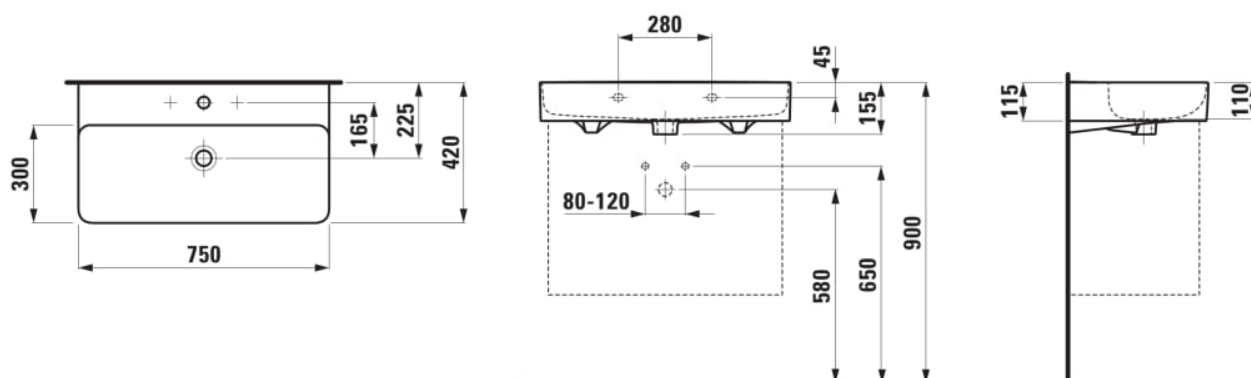

VAL

Umyvadlo

ROZMĚRY

Délka	750 mm
Šířka	420 mm
Výška	155 mm

BARVA A POVRCHOVÁ ÚPRAVA

000 Bílá

PROVEDENÍ

104 - 1 otvor pro baterii, středový

Materiál : SaphirKeramik
 Počet upevňovacích bodů : 2
 S glazovanou spodní stranou
 Tvar : Hranaté

Typ instalace : Do nábytku, Závěsné
 Typ přepadu : Standardní
 Umístění umyvadlové mísy : Uprostřed
 Uspořádání otvorů pro baterie : 1 otvor pro baterii uprostřed

Vnitřní délka umyvadla (mm) : 738
 Vnitřní tvar : Čtvercový
 Vnitřní šířka umyvadla (mm) : 294

TECHNICKÉ VÝKRESY

KOMPATIBILNÍ S

Skříňka pod umyvadlo, 2
zásuvky, pro umyvadlo
H810285

H402352110...1

Skříňka pod umyvadlo, 2
zásuvky, včetně
instalačního setu 491140,
pro umyvadlo 810285, 750
mm