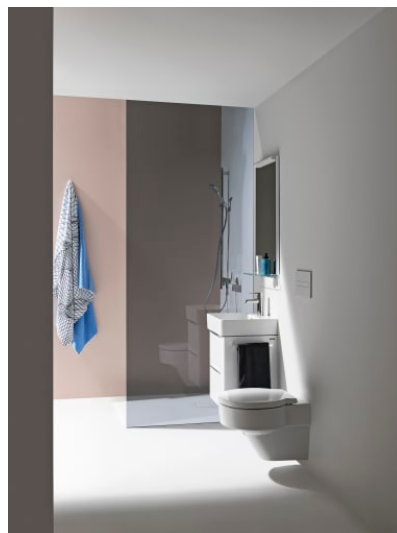

## Umyvadlo

ROZMĚRY

Délka	550 mm
Šířka	420 mm
Výška	155 mm

BARVA A POVRCHOVÁ ÚPRAVA

□ 000 Bílá

PROVEDENÍ

104 - 1 otvor pro baterii, středový

Materiál : SaphirKeramik  
 Počet upevňovacích bodů : 2  
 S glazovanou spodní stranou  
 Tvar : Hranaté

Typ instalace : Do nábytku, Závěsné  
 Typ přepadu : Standardní  
 Umístění umyvadlové mísy : Uprostřed  
 Uspořádání otvorů pro baterie : 1 otvor pro baterii uprostřed

Vnitřní délka umyvadla (mm) : 538  
 Vnitřní tvar : Čtvercový  
 Vnitřní šířka umyvadla (mm) : 294

## VAL

Mimořádný designový potenciál revolučního materiálu Saphirkeramik výrobce LAUFEN se nejlépe projeví u koupelňové kolekce Val, kterou pro švýcarského specialistu na koupelny navrhl špičkový designér Konstantin Grcic z Mnichova. Díky svým jednoduchým křivkám, extrémně tenkým okrajům a jemně strukturovanému povrchu umyvadla z této kolekce získávají celosvětové ocenění a jedinečné postavení. Produktová řada Val zahrnuje umyvadla, umyvadlové mísy, vany a je kompatibilní s nábytkem z kolekce Space.