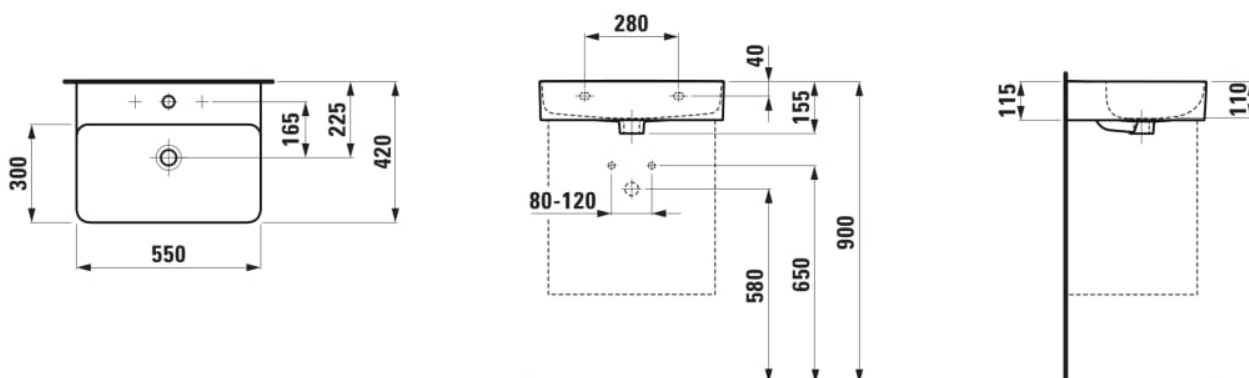

TECHNICKÉ VÝKRESY