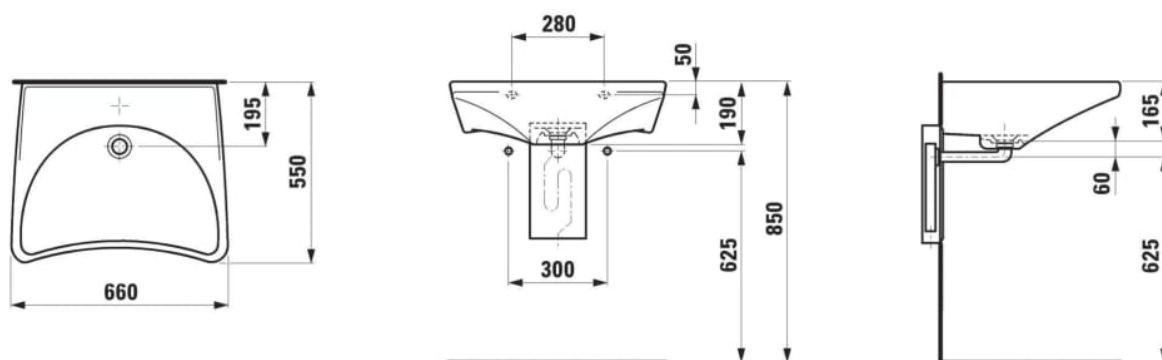

REHAB

Umyvadlo, bez přepadu

ROZMĚRY

Délka	660 mm
Šířka	550 mm
Výška	165 mm

BARVA A POVRCHOVÁ ÚPRAVA

<input type="checkbox"/>	000 Bílá
--------------------------	----------

PROVEDENÍ

104 - 1 otvor pro baterii, středový

Materiál : Sanitární keramika
S glazovanou spodní stranou
Typ instalace : Závěsné

Umístění umyvadlové mísy : Uprostřed
Uspořádání otvorů pro baterie : 1 otvor pro
baterii uprostřed
Vnitřní délka umyvadla (mm) : 560

Vnitřní šířka umyvadla (mm) : 360
Čistá hmotnost (kg) : 19,9

TECHNICKÉ VÝKRESY

REHAB

Připojení a vývody umyvadel Rehab jsou zapuštěny pod omítku. Prostor pod umyvadlem zůstává volný pro snadný přístup na invalidním vozíku. Díky svým čistým křivkám ladí s celou řadou dalších produktů značky Laufen.