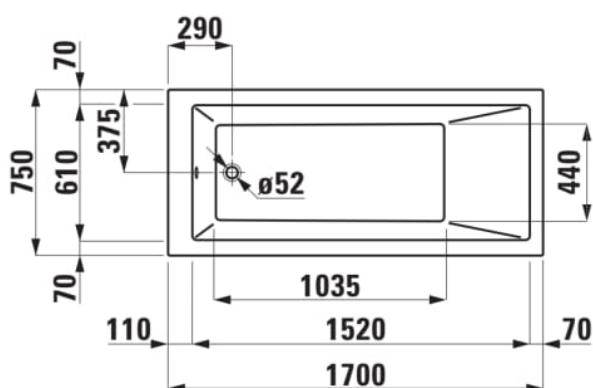

TECHNICKÉ VÝKRESY