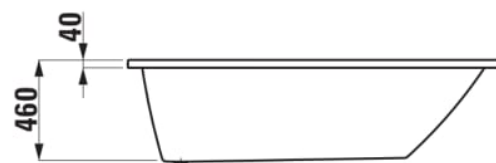

TECHNICKÉ VÝKRESY