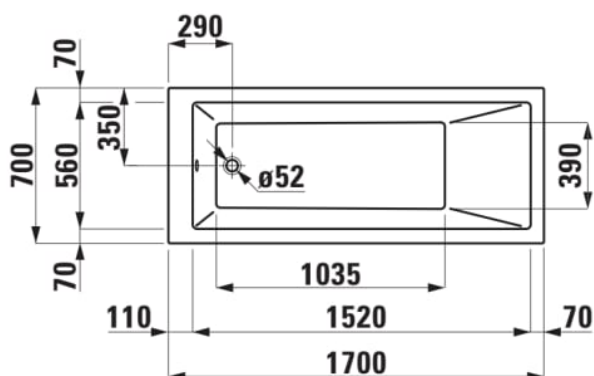

TECHNICKÉ VÝKRESY