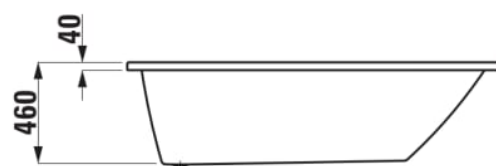

TECHNICKÉ VÝKRESY