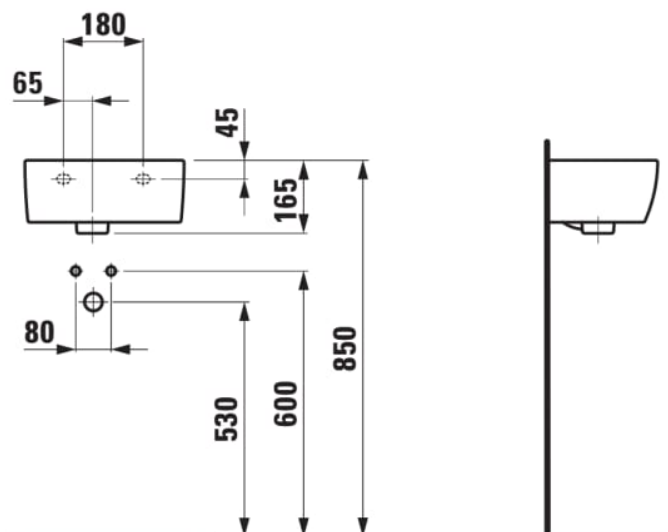

LAUFEN PRO

Umývatko

ROZMĚRY

Délka	360 mm
Šířka	250 mm
Výška	165 mm

BARVA A POVRCHOVÁ ÚPRAVA

□ 000 Bílá

PROVEDENÍ

106 - s 1 otvorem pro baterii vpravo

Asymetrické

Materiál : Sanitární keramika

Počet upevňovacích bodů : 2

S glazovanou spodní stranou

Tvar : Hranaté

Typ instalace : Závěsné

Typ přepadu : Standardní

Umístění umyvadlové mísy : Uprostřed

Umývatko

Uspořádání otvorů pro baterie : 1 otvor pro baterii na pravé straně

Vnitřní tvar : Čtvercový

TECHNICKÉ VÝKRESY

LAUFEN PRO

Švýcarský návrhář Peter Wirz stojí za návrhem řady Laufen Pro. Dokazuje, že minimalistické formy, vysoká kvalita a optimální funkčnost nemusejí nutně znamenat vysokou cenu – pokud jsou vyrobeny chytře. Série Laufen Pro nabízí různá ztvárnění umyvadel v kolekcích Laufen Pro A a Pro B. Ke všem z nich je pak možné vybírat toalety také v několika provedeních. Všechny klozety Laufen Pro spojuje moderní technologie rimless.