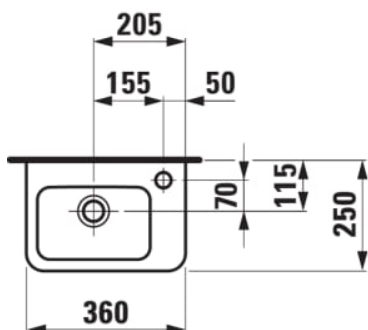

LAUFEN PRO

Umývatko

ROZMĚRY

Délka	360 mm
Šířka	250 mm
Výška	165 mm

BARVA A POVRCHOVÁ ÚPRAVA

□ 000 Bílá

PROVEDENÍ

106 - s 1 otvorem pro baterii vpravo

Asymetrické

Materiál : Sanitární keramika

Počet upevňovacích bodů : 2

S glazovanou spodní stranou

Tvar : Hranaté

Typ instalace : Závěsné

Typ přepadu : Standardní

Umístění umyvadlové mísy : Uprostřed

Umývatko

Uspořádání otvorů pro baterie : 1 otvor pro baterii na pravé straně

Vnitřní tvar : Čtvercový

TECHNICKÉ VÝKRESY

LAUFEN PRO

Švýcarský návrhář Peter Wirz stojí za návrhem řady Laufen Pro. Dokazuje, že minimalistické formy, vysoká kvalita a optimální funkčnost nemusejí nutně znamenat vysokou cenu – pokud jsou vyrobeny chytře. Série Laufen Pro nabízí různá ztvárnění umyvadel v kolekcích Laufen Pro A a Pro B. Ke všem z nich je pak možné vybírat toalety také v několika provedeních. Všechny klozety Laufen Pro spojuje moderní technologie rimless.