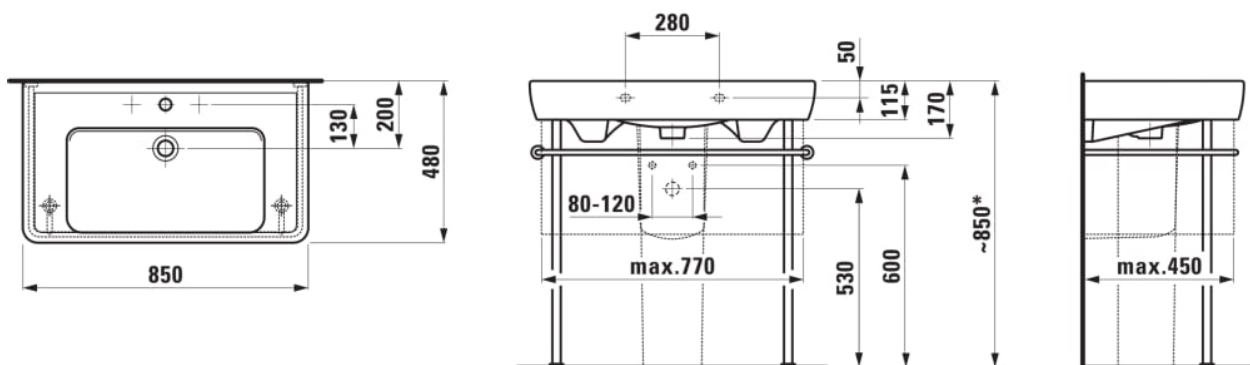

#### ROZMĚRY

Délka	850 mm
Šířka	480 mm
Výška	170 mm

#### PROVEDENÍ

104 - 1 otvor pro baterii, středový

Materiál : Sanitární keramika

Typ instalace : Do nábytku, Závěsné

Uspořádání otvorů pro baterie : 1 otvor pro baterii uprostřed

Čistá hmotnost (kg) : 24,2

#### TECHNICKÉ VÝKRESY

\* = Effective height must be fixed according to the height of the pedestal.