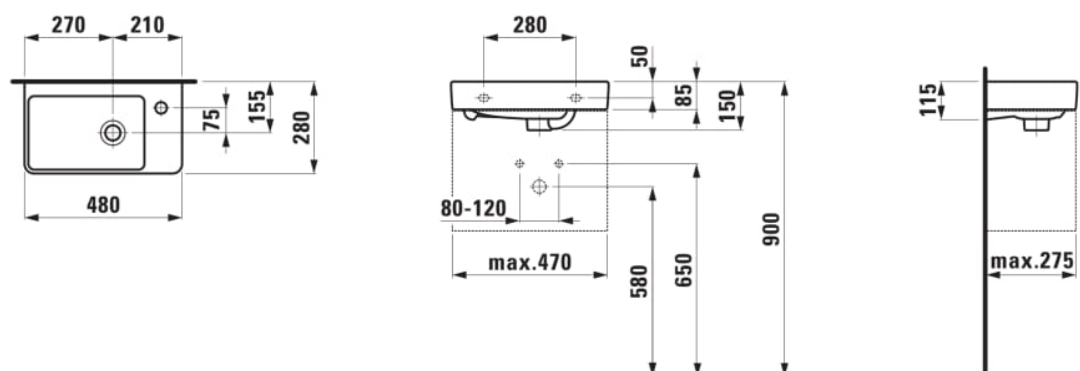

LAUFEN PRO S

Umývatko, asymetrické pravé

ROZMĚRY

Délka	480 mm
Šířka	280 mm
Výška	150 mm

BARVA A POVRCHOVÁ ÚPRAVA

<input type="checkbox"/>	400	Bílá LCC (LAUFEN Clean Coat)
--------------------------	-----	------------------------------

PROVEDENÍ

104 - 1 otvor pro baterii, středový

Asymetrické

Materiál : Sanitární keramika

Počet upevňovacích bodů : 2

S glazovanou spodní stranou

Tvar : Hranaté

Typ instalace : Do nábytku, Závěsné

Typ přepadu : Standardní

Umístění umyvadlové mísy : Vlevo

Umývatko

Uspořádání otvorů pro baterie : 1 otvor pro baterii na pravé straně

Vnitřní délka umyvadla (mm) : 355

Vnitřní hloubka umyvadla (mm) : 85

Vnitřní tvar : Obdélníkový

Vnitřní šířka umyvadla (mm) : 225

TECHNICKÉ VÝKRESY

KOMPATIBILNÍ S

Skříňka pod umyvadlo,
zavěsy dvířek vpravo,
poličky vlevo pro
asymetrické pravé
umyvadlo 815954

H483002095...1

Sada nožiček k nábytku (2
ks), výška 165 mm