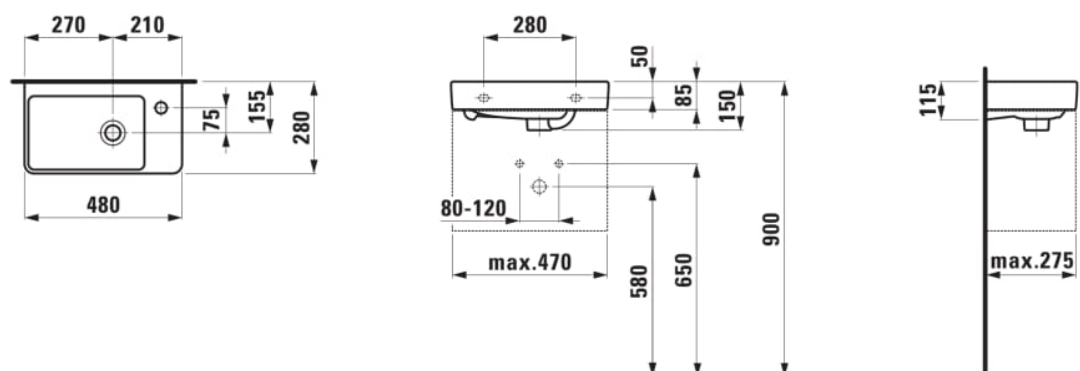

LAUFEN PRO S

Umývatko, asymetrické pravé

ROZMĚRY

Délka	480 mm
Šířka	280 mm
Výška	150 mm

BARVA A POVRCHOVÁ ÚPRAVA

<input type="checkbox"/>	000 Bílá
--------------------------	----------

PROVEDENÍ

104 - 1 otvor pro baterii, středový

Asymetrické

Materiál : Sanitární keramika

Počet upevňovacích bodů : 2

S glazovanou spodní stranou

Tvar : Hranaté

Typ instalace : Do nábytku, Závěsné

Typ přepadu : Standardní

Umístění umyvadlové mísy : Vlevo

Umývatko

Uspořádání otvorů pro baterie : 1 otvor pro baterii na pravé straně

Vnitřní délka umyvadla (mm) : 355

Vnitřní hloubka umyvadla (mm) : 85

Vnitřní tvar : Obdélníkový

Vnitřní šířka umyvadla (mm) : 225

TECHNICKÉ VÝKRESY

KOMPATIBILNÍ S

Skříňka pod umyvadlo,
závěsy dvířek vpravo,
poličky vlevo pro
asymetrické pravé
umyvadlo 815954

H483002095...1

Sada nožiček k nábytku (2
ks), výška 165 mm

H4830910950041

Skříňka pod umyvadlo,
závěsy dvířek vpravo, pro
umyvadlo H815954