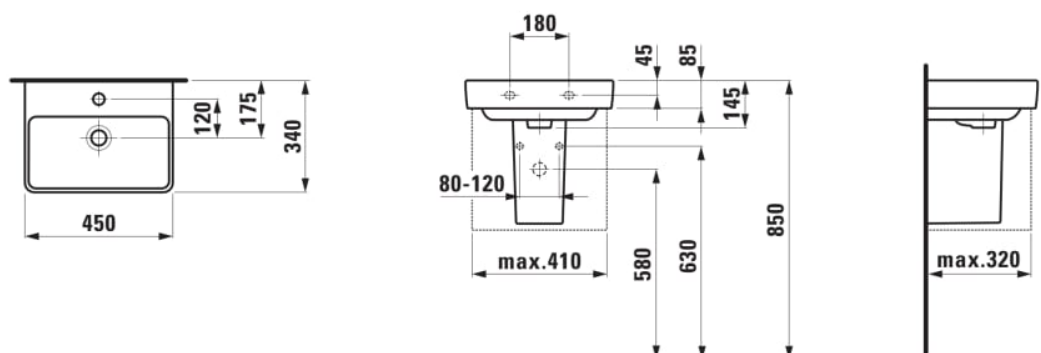

LAUFEN PRO S

Umývatko

ROZMĚRY

Délka	450 mm
Šířka	340 mm
Výška	145 mm

BARVA A POVRCHOVÁ ÚPRAVA

□ 000 Bílá

PROVEDENÍ

104 - 1 otvor pro baterii, středový

Materiál : Sanitární keramika

Počet upevňovacích bodů : 2

S glazovanou spodní stranou

Typ instalace : Do nábytku, Závěsné

Typ přepadu : Standardní

Umístění umyvadlové mísy : Uprostřed

Umývatko

Uspořádání otvorů pro baterie : 1 otvor pro baterii uprostřed

Vnitřní délka umyvadla (mm) : 415

Vnitřní tvar : Obdélníkový

Vnitřní šířka umyvadla (mm) : 208

TECHNICKÉ VÝKRESY

KOMPATIBILNÍ S

Kryt na sifon pro umývatko

H819964...0001

Skříňka pod umyvadlo,
závěsy dvířek vlevo, pro
umyvadlo H815961