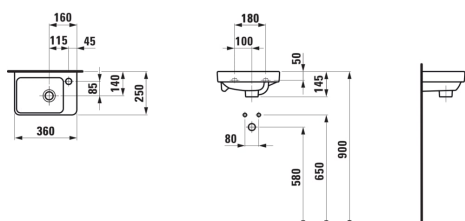

LAUFEN PRO S

Umývatko, asymetrické

ROZMĚRY

Délka	360 mm
Šířka	250 mm
Výška	145 mm

BARVA A POVRCHOVÁ ÚPRAVA

□ 000 Bílá

PROVEDENÍ

104 - 1 otvor pro baterii, středový

Asymetrické

Materiál : Sanitární keramika

Počet upevňovacích bodů : 2

S glazovanou spodní stranou

Tvar : Hranaté

Typ instalace : Závěsné

Typ přepadu : Standardní

Umístění umyvadlové mísy : Uprostřed

Umývatko

Uspořádání otvorů pro baterie : 1 otvor pro baterii uprostřed

Vnitřní tvar : Čtvercový

TECHNICKÉ VÝKRESY

LAUFEN PRO S

LAUFEN pro S je rozšířením úspěšné řady LAUFEN pro. Díky jemnému přepracování designu jsou téměř všechny produkty LAUFEN pro S kompatibilní se všemi variantami řady pro.