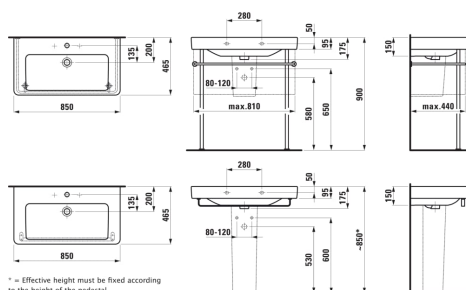

TECHNICKÉ VÝKRESY