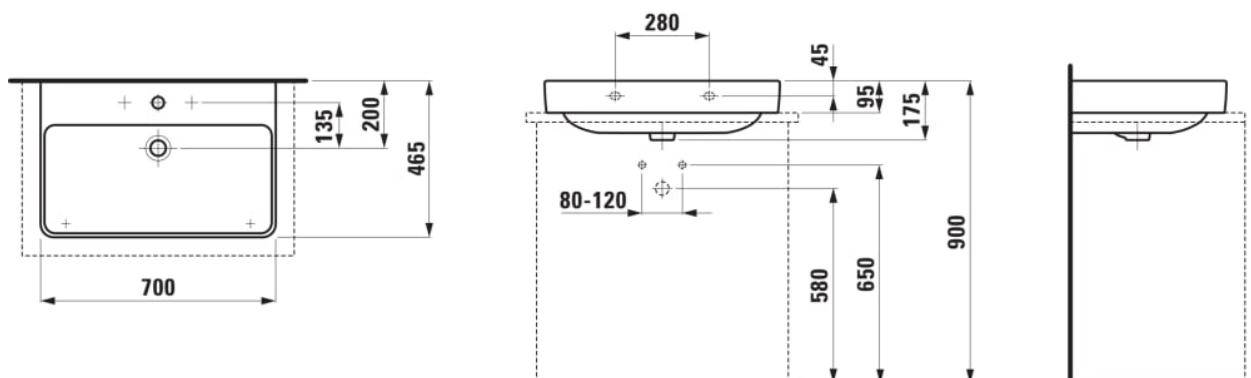

TECHNICKÉ VÝKRESY