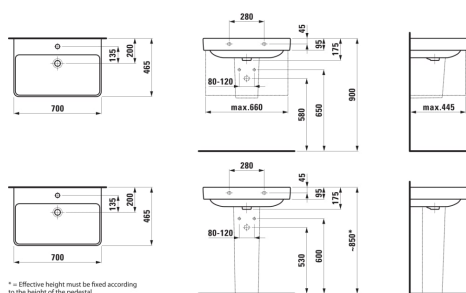

TECHNICKÉ VÝKRESY