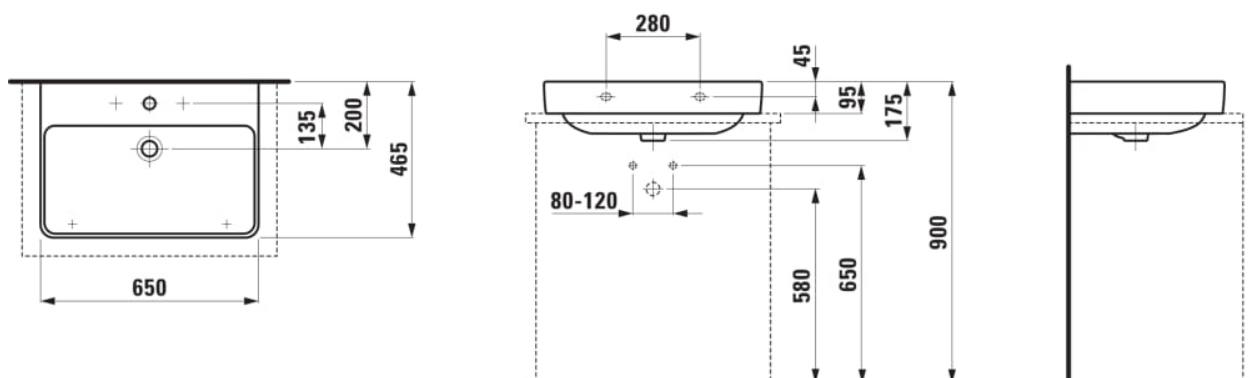

TECHNICKÉ VÝKRESY