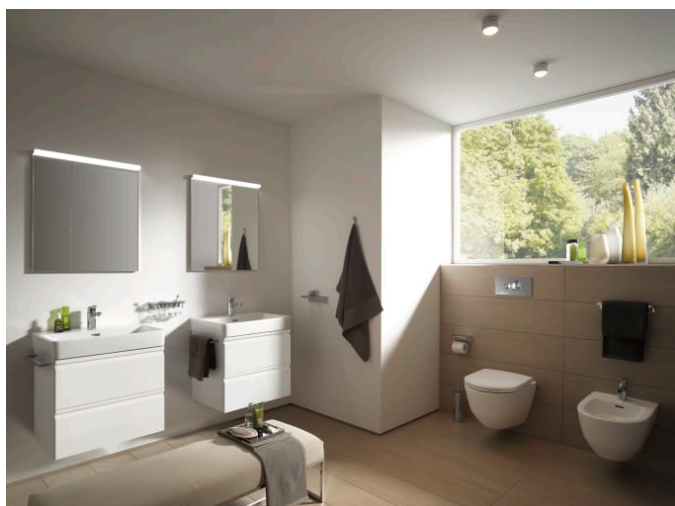

PROVEDENÍ

104 - 1 otvor pro baterii, středový

Materiál : Sanitární keramika

Počet upevňovacích bodů : 2

S glazovanou spodní stranou

Typ instalace : Do nábytku, Závěsné

Typ přepadu : Standardní

Umístění umyvadlové mísy : Uprostřed

Skříňka pod umyvadlo, 2
zásuvky, pro umyvadlo
H810963

H402232110...1

LAUFEN PRO S

LAUFEN pro S je rozšířením úspěšné řady LAUFEN pro. Díky jemnému přepracování designu jsou téměř všechny produkty LAUFEN pro S kompatibilní se všemi variantami řady pro.