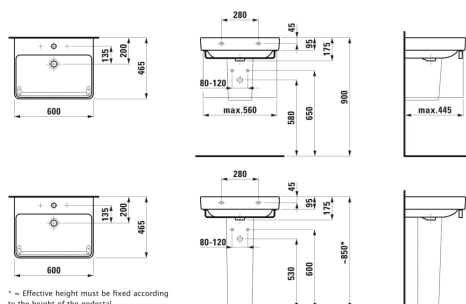

LAUFEN PRO S

Umyvadlo

ROZMĚRY

Délka	600 mm
Šířka	465 mm
Výška	175 mm

BARVA A POVRCHOVÁ ÚPRAVA

<input type="checkbox"/>	400	Bílá LCC (LAUFEN Clean Coat)
--------------------------	-----	------------------------------

PROVEDENÍ

104 - 1 otvor pro baterii, středový

Materiál : Sanitární keramika

Počet upevňovacích bodů : 2

S glazovanou spodní stranou

Typ instalace : Do nábytku, Závěsné

Typ přepadu : Standardní

Umístění umyvadlové mísy : Uprostřed

Uspořádání otvorů pro baterie : 1 otvor pro baterii uprostřed

Vnitřní délka umyvadla (mm) : 555

Vnitřní šířka umyvadla (mm) : 310

TECHNICKÉ VÝKRESY

KOMPATIBILNÍ S

Sloup

H819962...0001

Kryt na sifon