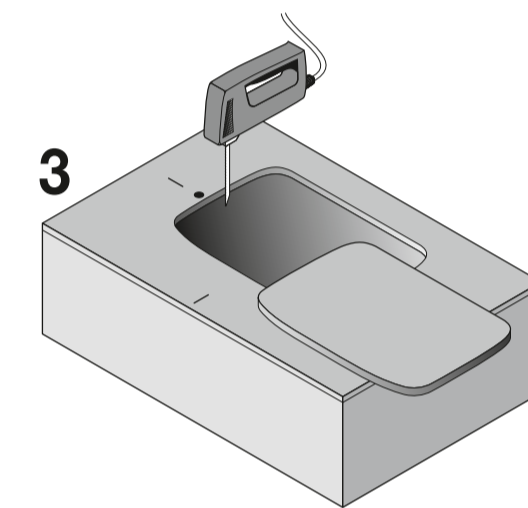

LAUFEN

Laufen Pro

8.1295.3

Waschtisch-Schale
Vasque pour table de toilette
Bacino
Washbasin in bowl
Lavabo de sobreencimera
Waskom
Umyvadlová misa
Praustuvas – dubuo
Umywalka nablutowa
Mosdótá
Раковина-чаша
Стоящ умивалник

8.9896.2

Schablone
Gabarit
Sagoma
Template
Plantilla
Šabloun
Šablona
Šablonas
Szablon
Sablon
Лекало
Шаблон