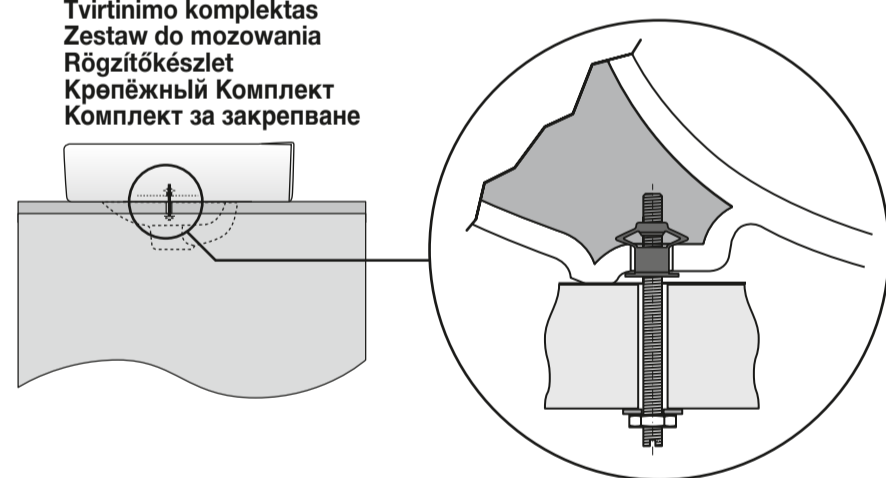

5 8.9194.0
Befestigungsset
Kit de montage
Set di montaggio
Mounting set
Montageset
Kit de montaj
Montážní příslušenství
Tvirtinimo komplektas
Zestaw do mozowania
Rögzítőkészlet
Крепёжный комплект
Комплект за закрепване

LAUFEN

Laufen Bathrooms AG
Wahlenstrasse 46
CH-4242 Laufen, Switzerland
www.laufen.com

DE/FR/IT/EN/ES/NL/CS/LT/PL/HU/RU/BG

27/06/11 8.9896.2.000.000.1 KFA