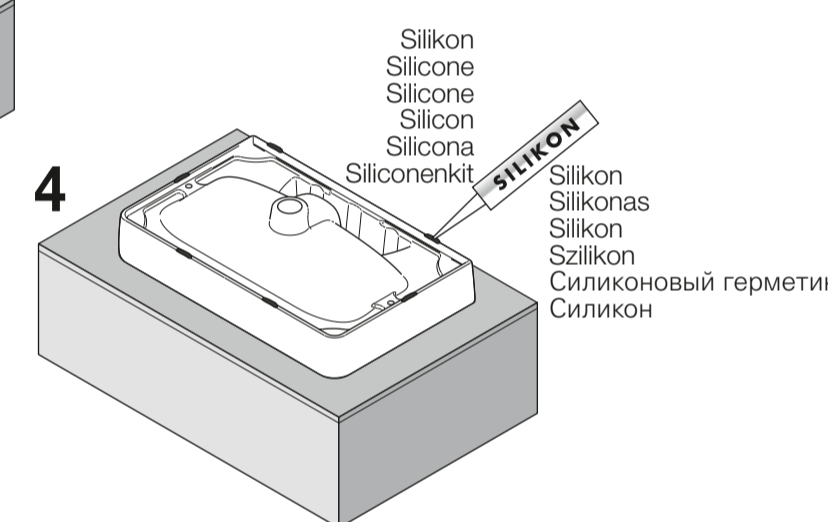

LAUFEN

Laufen Pro

8.1295.3

Waschtisch-Schale
Vasque pour table de toilette
Bacino
Washbasin in bowl
Lavabo de sobreencimera
Waskom
Umyvadlová misa
Praustuvas – dubuo
Umywalka nablutowa
Mosdótá
Раковина-чаша
Стоящ умивалник

8.9896.2

Schablone
Gabarit
Sagoma
Template
Plantilla
Šabloun
Šablona
Šablonas
Szablon
Sablon
Лекало
Шаблон