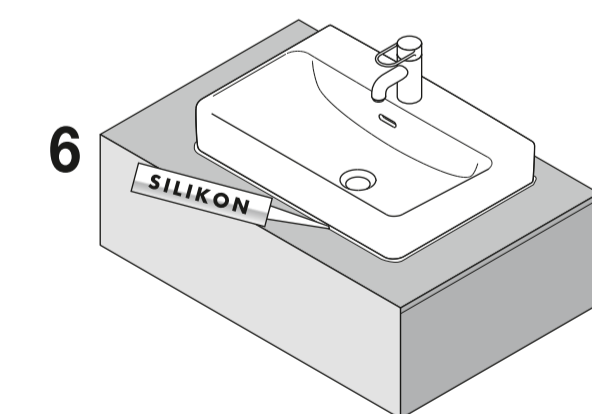

5 8.9194.0
Befestigungsset
Kit de montage
Set di montaggio
Mounting set
Montageset
Kit de montaj
Montážní příslušenství
Tvirtinimo komplektas
Zestaw do mozowania
Rögzítőkészlet
Крепёжный комплект
Комплект за закрепване

LAUFEN

Laufen Bathrooms AG
Wahlenstrasse 46
CH-4242 Laufen, Switzerland
www.laufen.com

DE/FR/IT/EN/ES/NL/CS/LT/PL/HU/RU/BG

27/06/11 8.9896.2.000.000.1 KFA