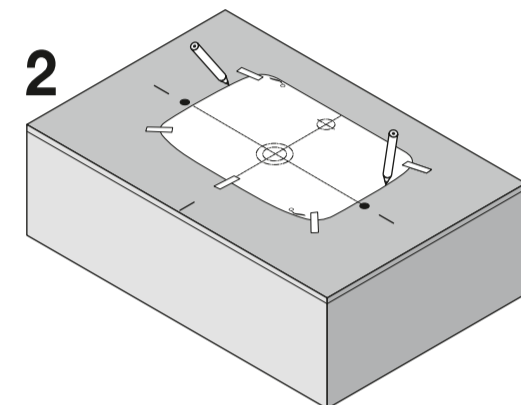

LAUFEN

Laufen Pro

8.1295.3

Waschtisch-Schale
Vasque pour table de toilette
Bacino
Washbasin in bowl
Lavabo de sobreencimera
Waskom
Umyvadlová misa
Praustuvas – dubuo
Umywalka nablutowa
Mosdótá
Раковина-чаша
Стоящ умивалник

8.9896.2

Schablone
Gabarit
Sagoma
Template
Plantilla
Šabloun
Šablona
Šablonas
Szablon
Sablon
Лекало
Шаблон