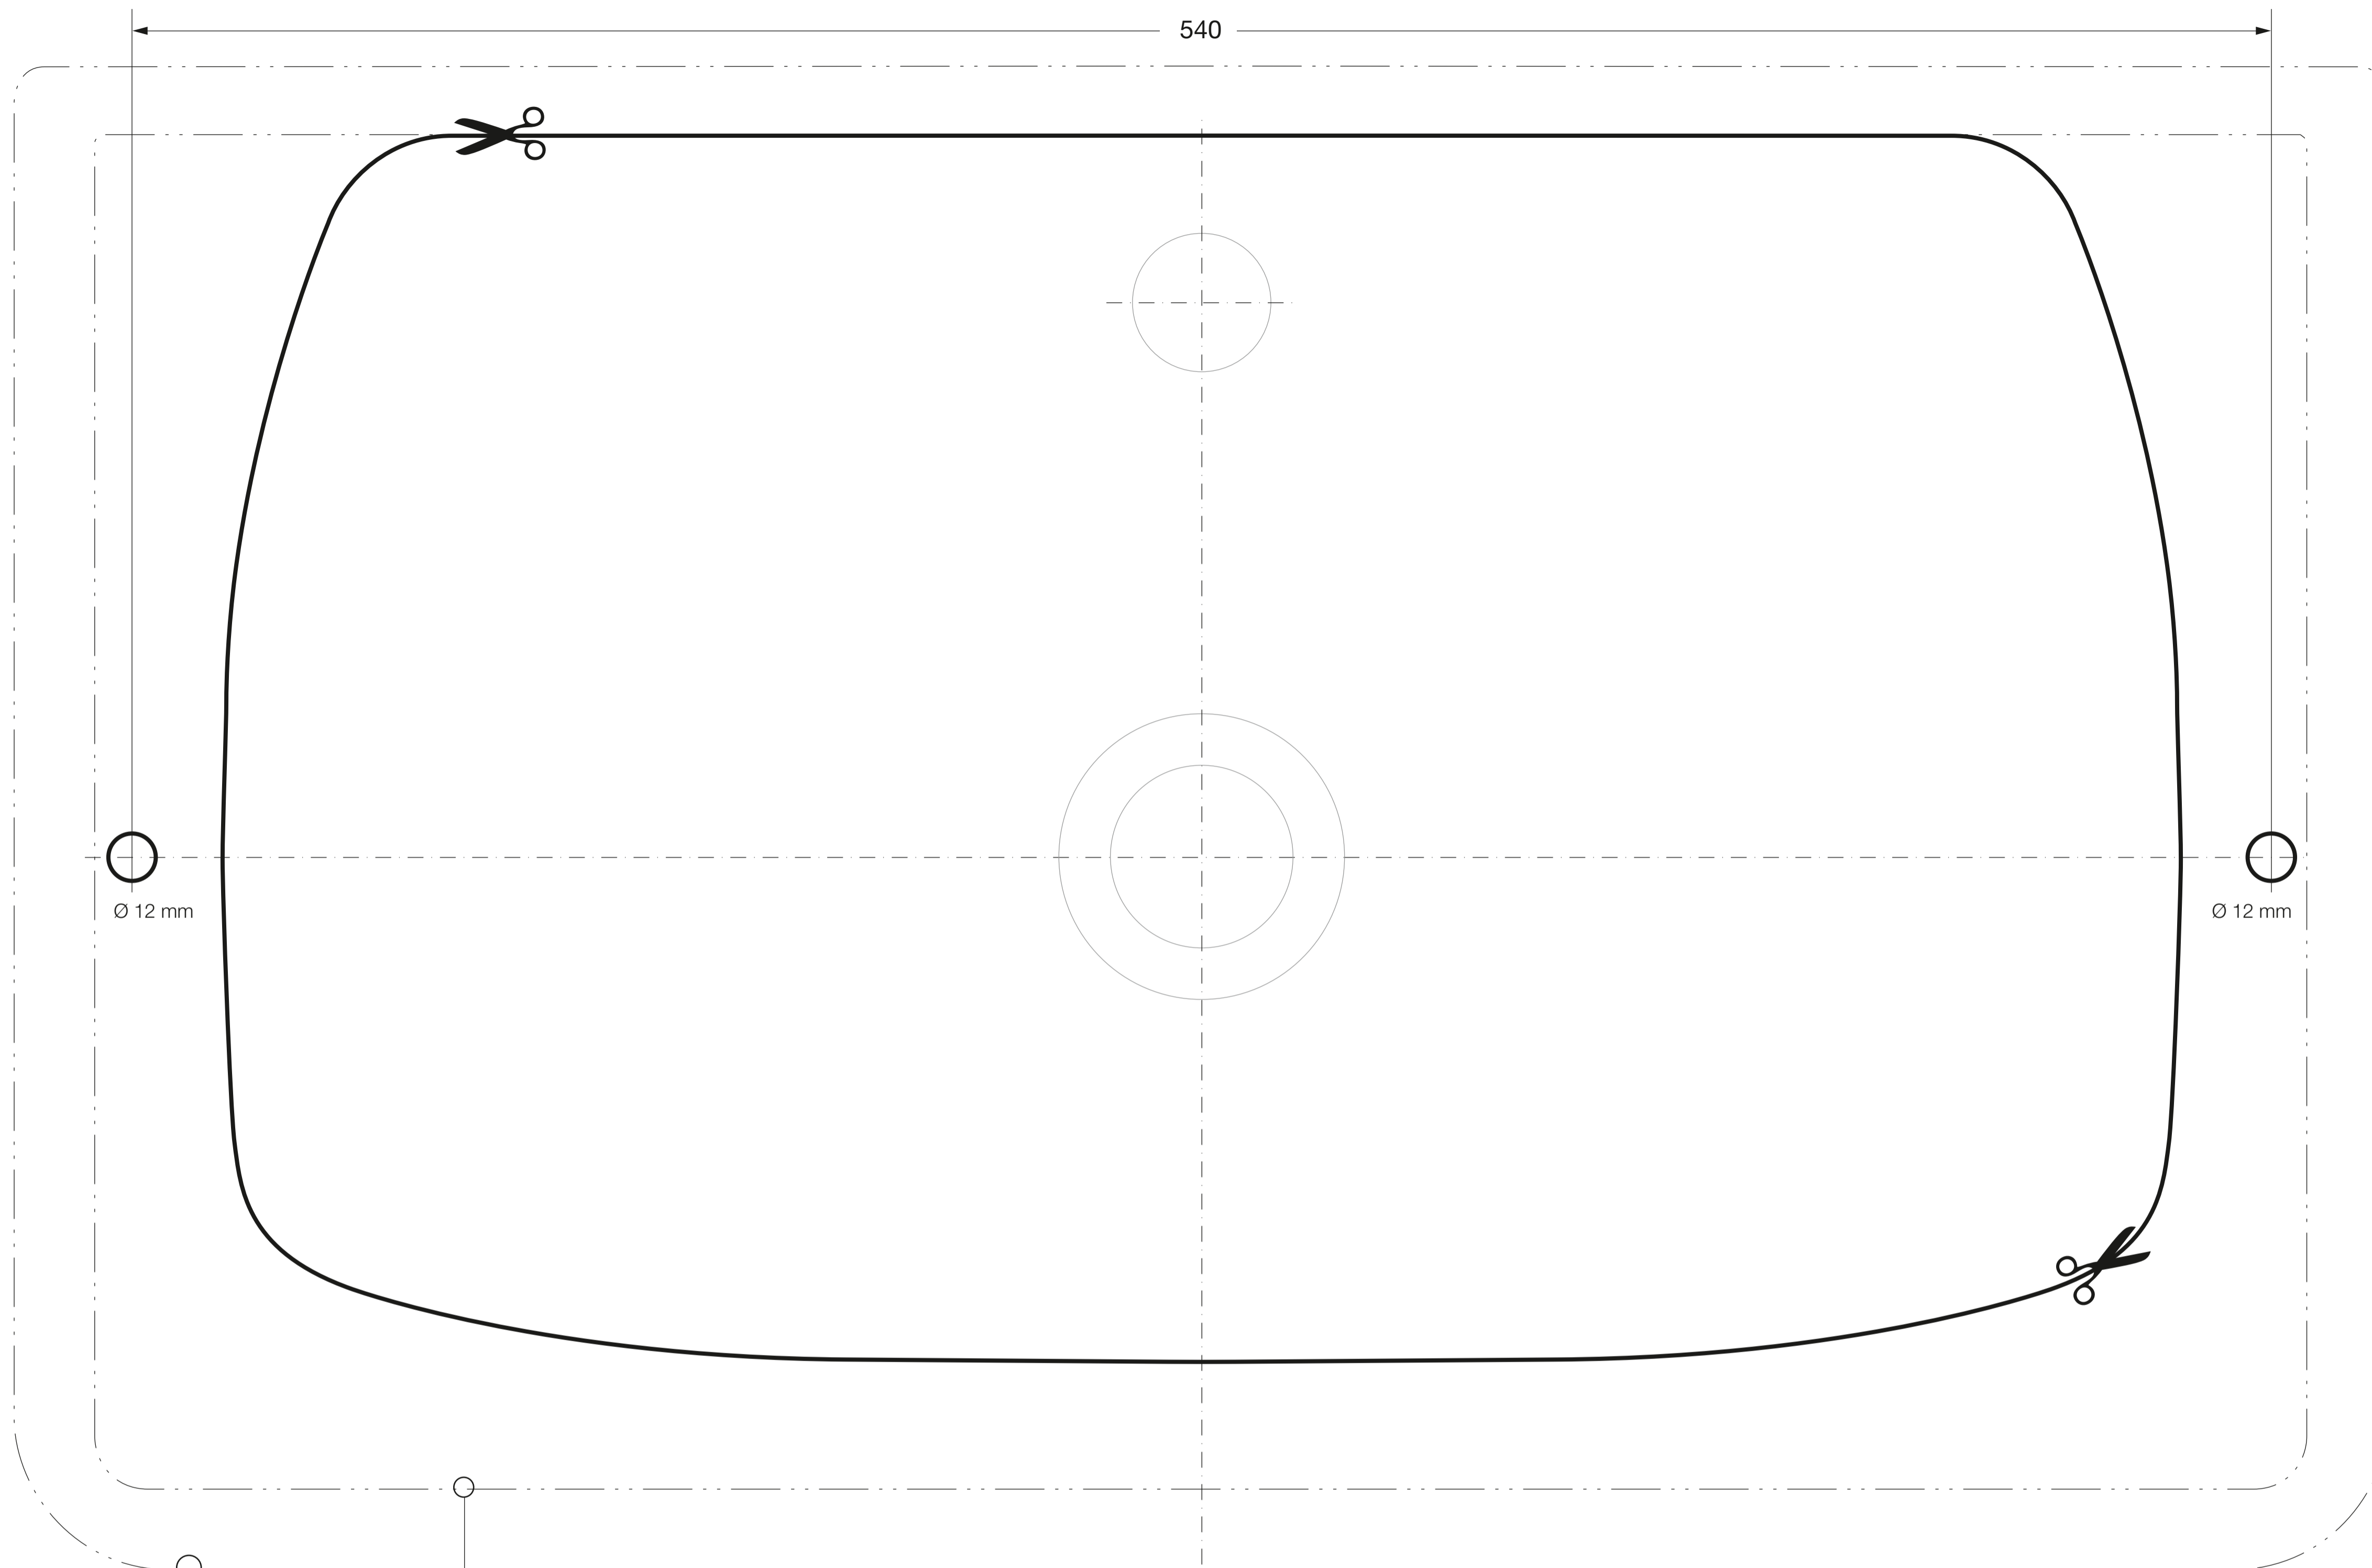

vorne - devant - davanti - front - delante - voorzijde - předeek
priekis - przód - elől
передняя часть - предна част

Aussenkontur Keramik
Contour externe ceramique
Profilo esterno ceramica
Outer Contour Ceramic
Contorno exterior cerámica
Buitenste omtrek keramiek
Tvarovaná keramika
Kontūra keramika
Kształt ceramik
A kerámia külső kontúrja
Формы керамики
Керамична форма

Innenkontur Keramik
Contour interne ceramique
Profilo interno ceramica
Inner Contour Ceramic
Contorno interior cerámica
Binnenste omtrek keramiek
Tvarovaná keramika
Kontūra keramika
Kształt ceramik
A kerámia belső kontúrja
Формы керамики
Керамична форма