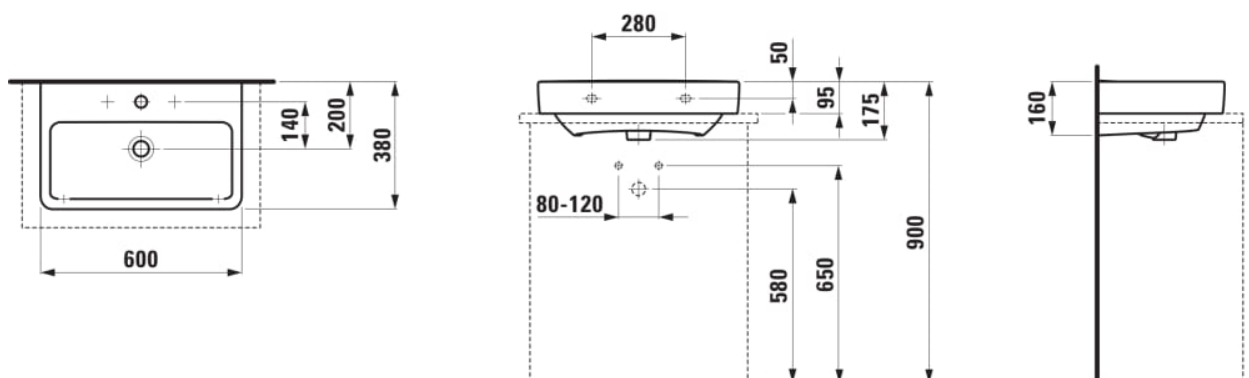

TECHNICKÉ VÝKRESY