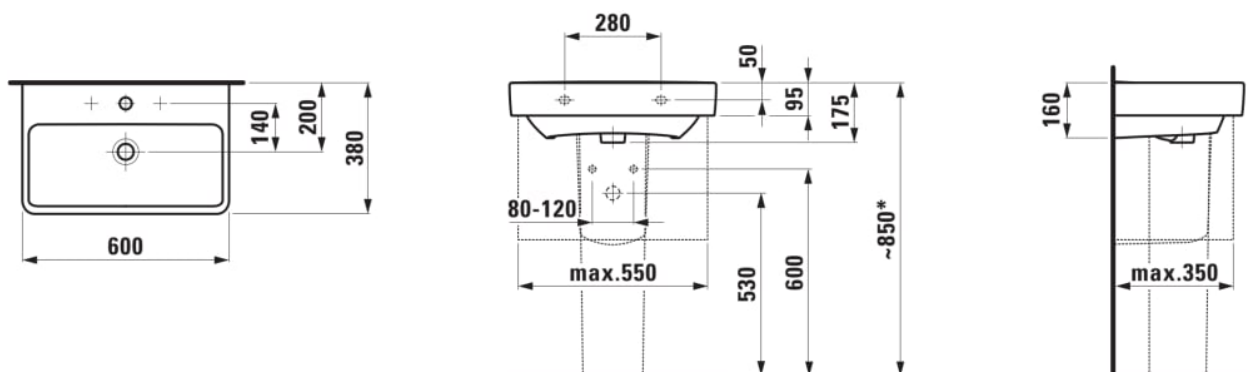

LAUFEN PRO S

Umyvadlo

ROZMĚRY

Délka	600 mm
Šířka	380 mm
Výška	175 mm

BARVA A POVRCHOVÁ ÚPRAVA

□ 000 Bílá

PROVEDENÍ

104 - 1 otvor pro baterii, středový

Kompaktní umyvadlo

Materiál : Sanitární keramika

Počet upevňovacích bodů : 2

Typ instalace : Do nábytku, Závěsné

Umístění umyvadlové mísy : Uprostřed

Uspořádání otvorů pro baterie : 1 otvor pro baterii uprostřed

Vnitřní délka umyvadla (mm) : 540

Vnitřní hloubka umyvadla (mm) : 95

Vnitřní šířka umyvadla (mm) : 225

TECHNICKÉ VÝKRESY

* = Effective height must be fixed according to the height of the pedestal.

KOMPATIBILNÍ S