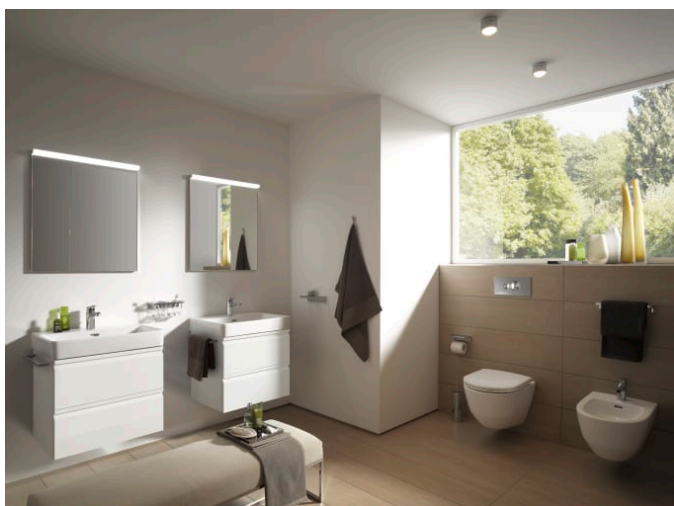

Materiál : Sanitární keramika

Počet upevňovacích bodů : 2

S glazovanou spodní stranou

Tvar : Hranaté

Typ instalace : Do nábytku, Závěsné

Typ přepadu : Standardní

Umístění umyvadlové mísy : Uprostřed

Uspořádání otvorů pro baterie : 1 otvor pro baterii uprostřed

Skříňka pod umyvadlo, 2
zásuvky, pro umyvadlo
H810964

H402292110...1

LAUFEN PRO S

LAUFEN pro S je rozšířením úspěšné řady LAUFEN pro. Díky jemnému přepracování designu jsou téměř všechny produkty LAUFEN pro S kompatibilní se všemi variantami řady pro.