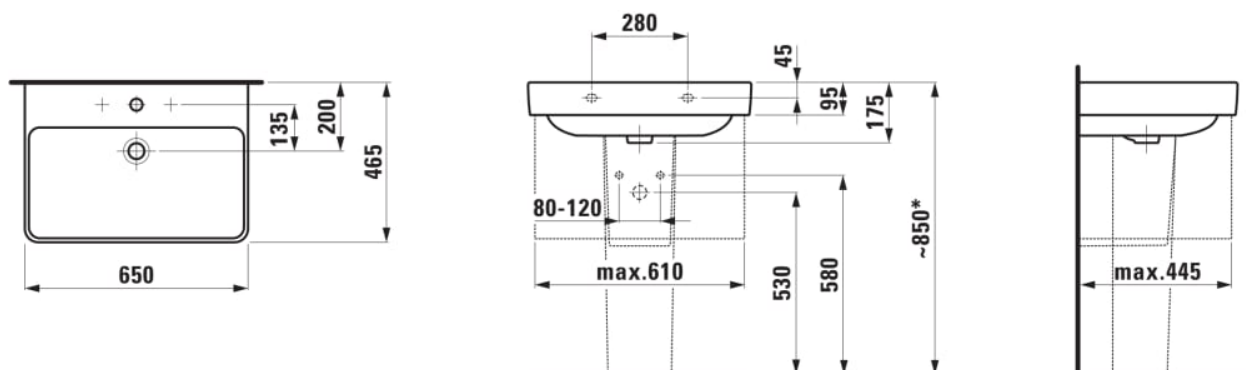

LAUFEN PRO S

Umyvadlo

ROZMĚRY

Délka	650 mm
Šířka	465 mm
Výška	175 mm

BARVA A POVRCHOVÁ ÚPRAVA

<input type="checkbox"/>	000 Bílá
--------------------------	----------

PROVEDENÍ

104 - 1 otvor pro baterii, středový

Materiál : Sanitární keramika

Počet upevňovacích bodů : 2

S glazovanou spodní stranou

Tvar : Hranaté

Typ instalace : Do nábytku, Závěsné

Typ přepadu : Standardní

Umístění umyvadlové mísy : Uprostřed

Uspořádání otvorů pro baterie : 1 otvor pro baterii uprostřed

Vnitřní délka umyvadla (mm) : 600

Vnitřní šířka umyvadla (mm) : 310

TECHNICKÉ VÝKRESY

* = Effective height must be fixed according to the height of the pedestal.

KOMPATIBILNÍ S

Sloup

H819962...0001

Kryt na sifon