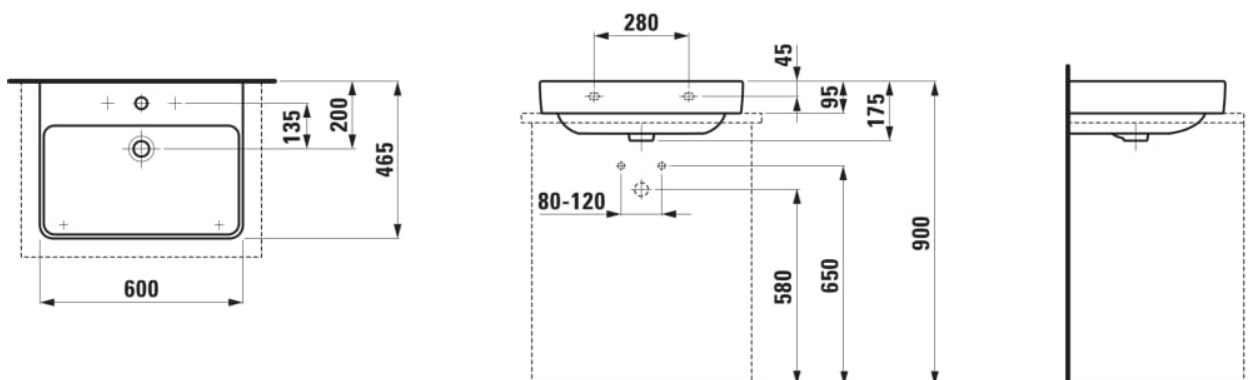

TECHNICKÉ VÝKRESY