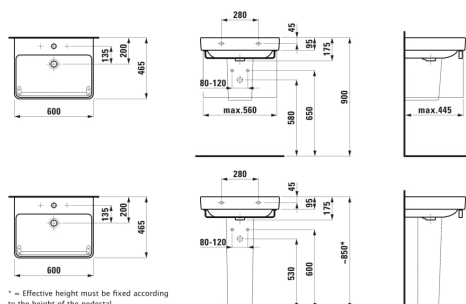

TECHNICKÉ VÝKRESY