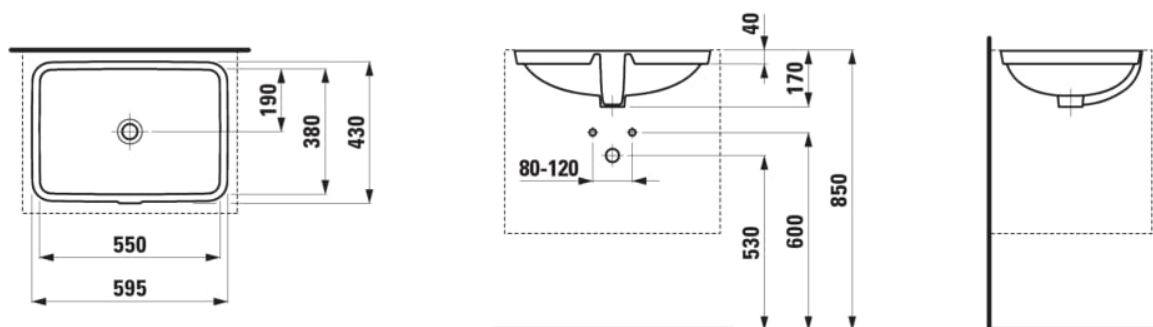

LAUFEN PRO S

Vestavné umyvadlo, broušená spodní hrana

ROZMĚRY

Délka	550 mm
Šířka	380 mm
Výška	170 mm

BARVA A POVRCHOVÁ ÚPRAVA

<input type="checkbox"/>	000 Bílá
--------------------------	----------

PROVEDENÍ

109 - bez otvoru pro baterii

Instalační sada : Včetně

Materiál : Sanitární keramika

S broušenou spodní stranou - vhodné pro instalaci na desku

Tvar : Hranaté

Typ instalace : Vestavné

Typ přepadu : Standardní

Umístění umyvadlové mísy : Uprostřed

Uspořádání otvorů pro baterie : Bez otvoru pro baterii

Vnitřní délka umyvadla (mm) : 550

Vnitřní tvar : Čtvercový

Vnitřní šířka umyvadla (mm) : 380

TECHNICKÉ VÝKRESY

LAUFEN PRO S