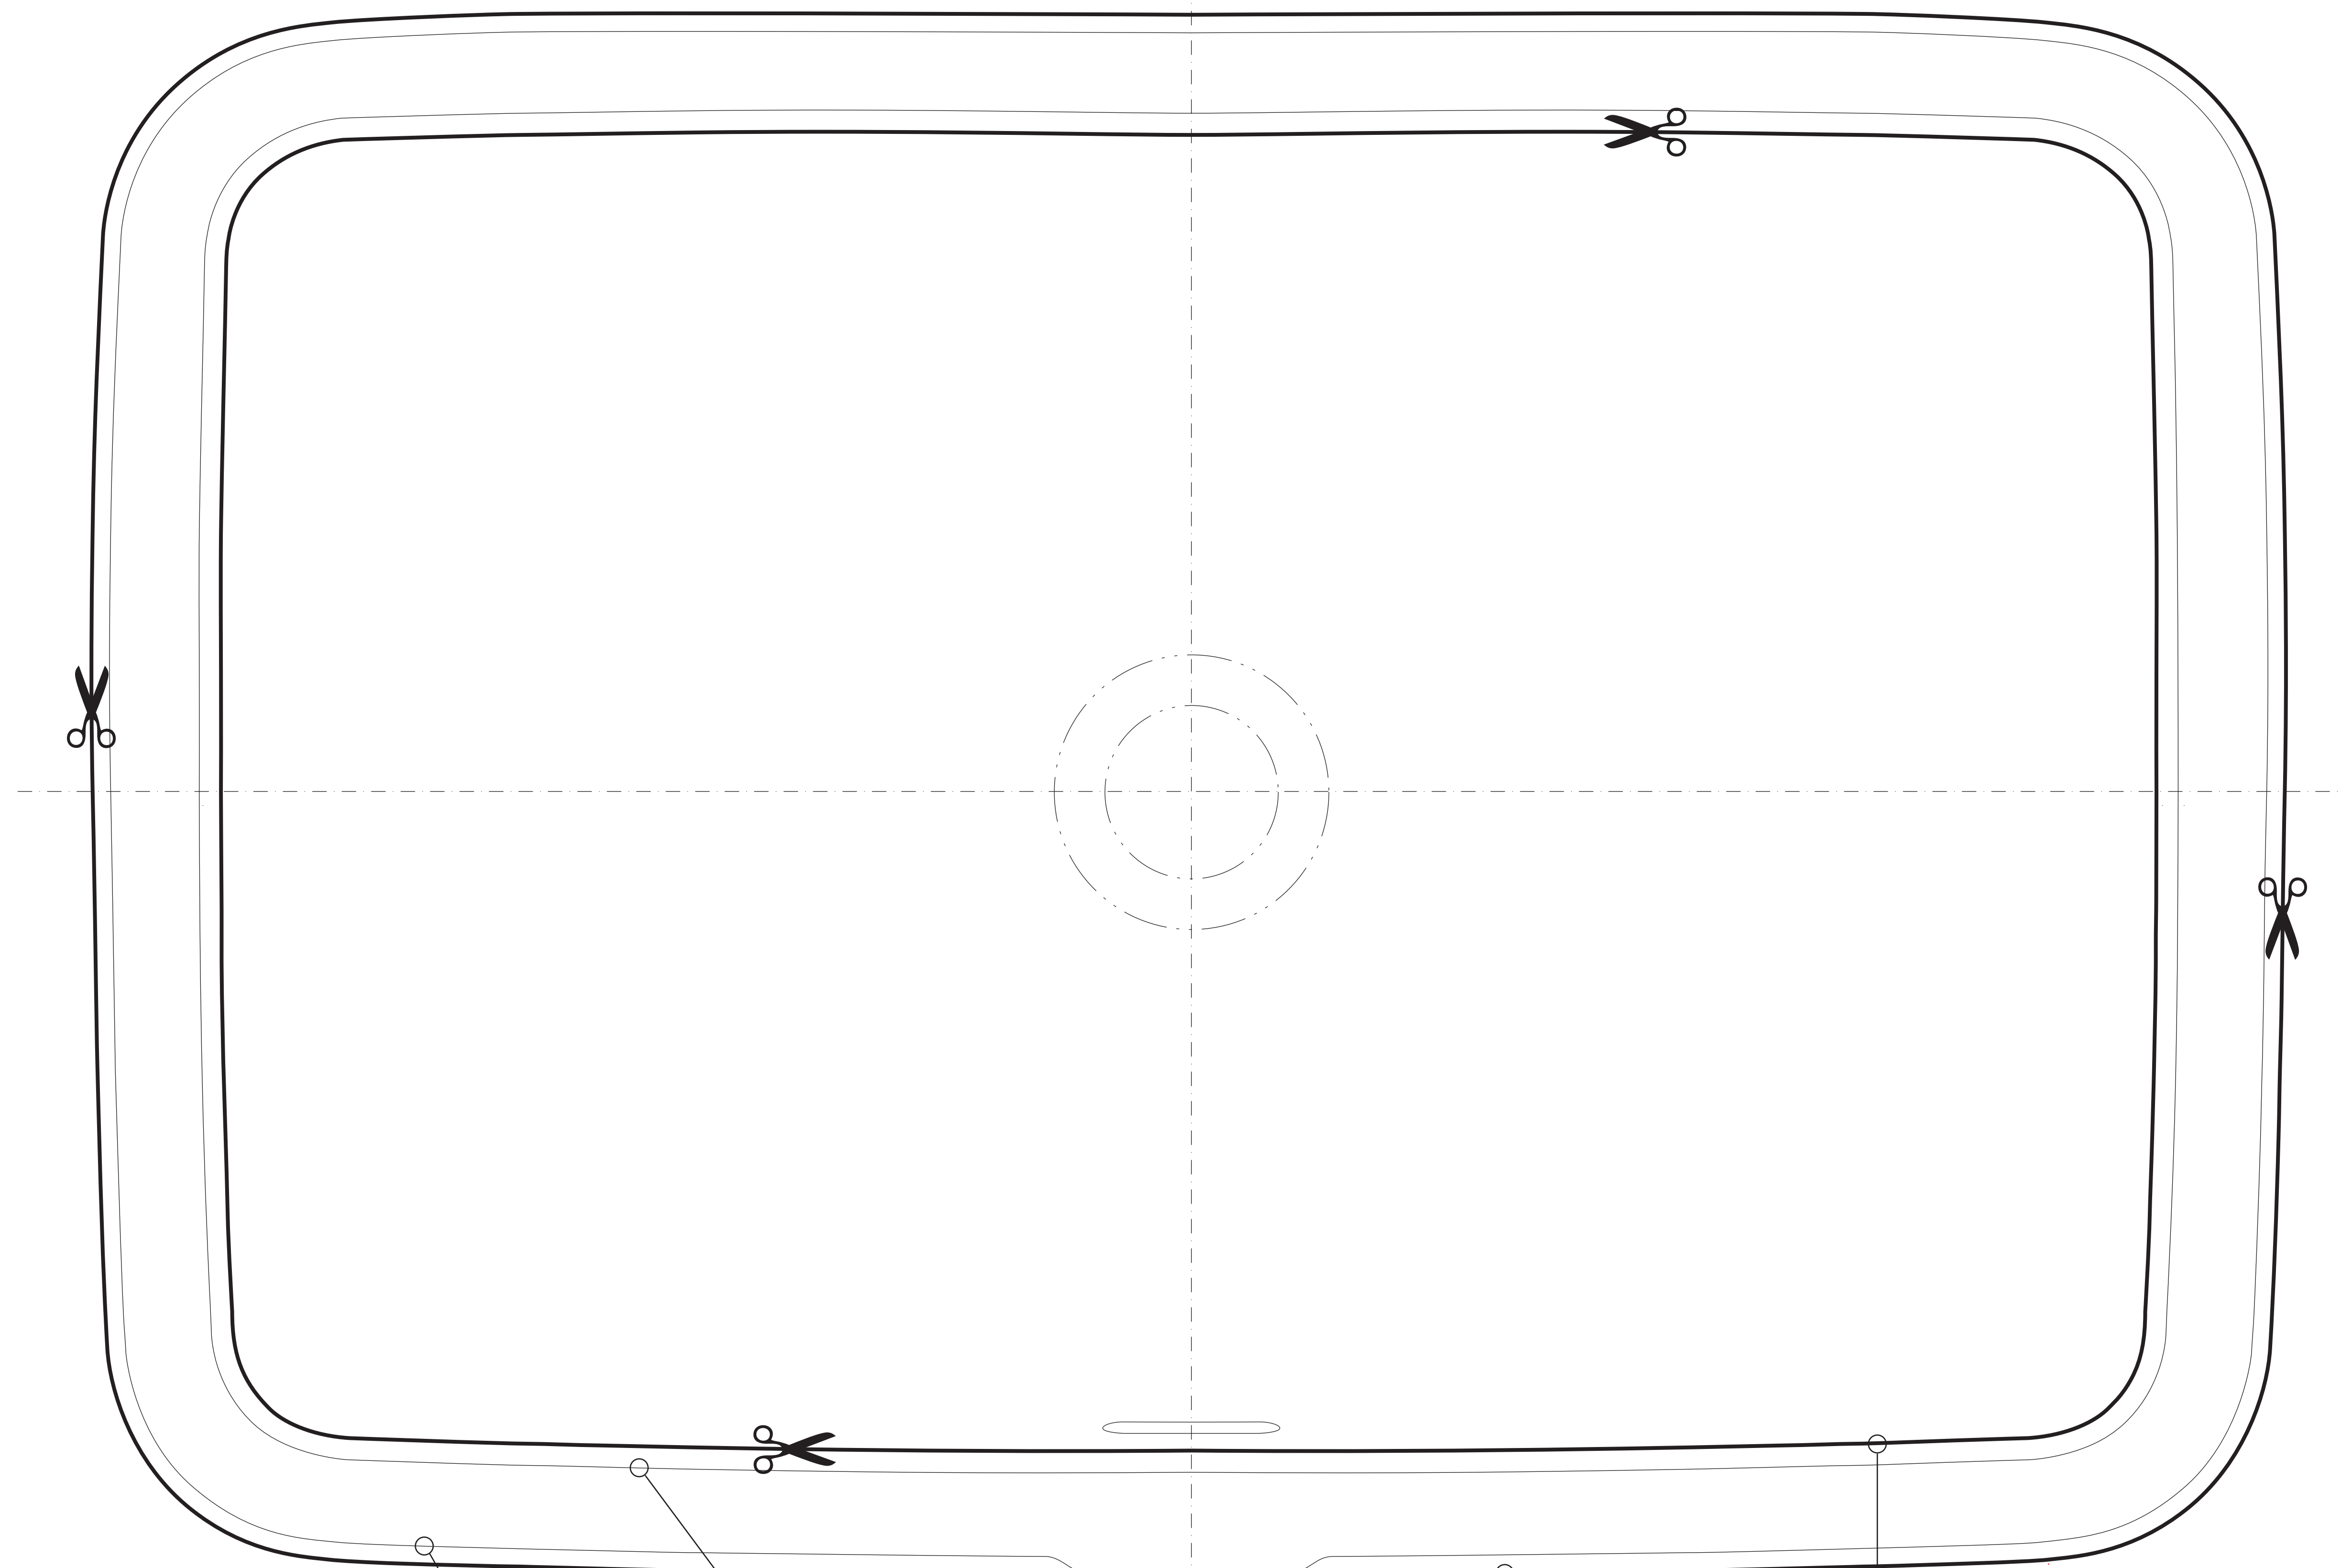

Aussenkontur Keramik
Contour externe céramique
Profilo esterno ceramica
Outer Contour Ceramic
Contorno exterior cerámica
Buitenste omtrek keramiek
Tvarovaná keramika
Kontúra keramika
Kształt ceramik
A kerámia külső kontúrja
Формы керамики
Керамична форма

Innenkontur Keramik
Contour intérieur céramique
Profilo interno ceramica
Internal ceramic contour
Contorno interior, cerámica
Inwendig profiel keramiek
Vnitřní kontura z keramiky
Vidaus kontūras iš keramikos
Kontur wewnętrzny – ceramika
Belső kontúr, kerámia
Вырез керамики
Вътрешен контур на керамиката

vorne
devant
fronte
front
delante
voorzijde
předek
priekis
przód
elől
передняя часть
предна част

Ausschnitt Holz-Trägerplatte
Découpe du plateau porteur en bois
Taglio del piano portante in legno
Wooden bearer-plate cut-out
Corte placa soporte de madera
Uitsparing houten onderlegplaat
Výřez dřevěné nosné desky
Išpjautinė medinė montavimo plokštė
Wycięcie w płycie nośnej z drewna
Kivágás, fa tartólemez
Вырез деревянной несущей плиты
Изрез в дървен носещ плот

Ausschnitt Marmor
Découpe marbre
Taglio per piano in marmo
Marble cutout
Corte, mármol
Uitsparing marmer
Výřez mramoru
Marmuro išpjova
Wycinek – marmur
Kivágás, márvány
Вырез мрамора
Изрязване на мрамор